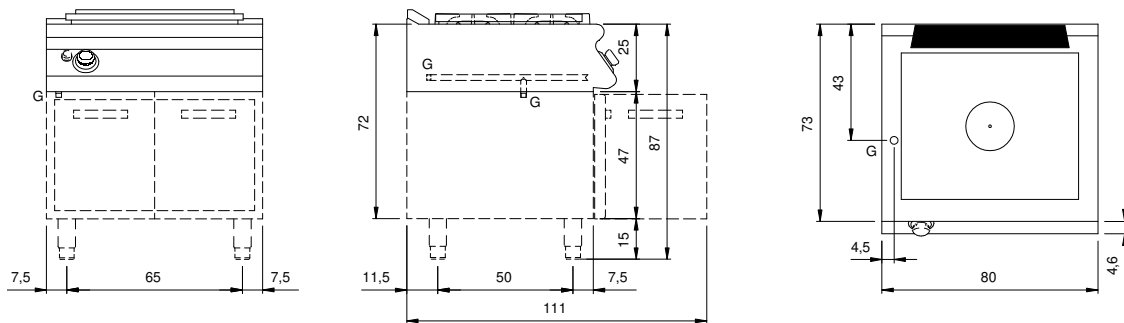

Cucina tuttapietra gas modello top. Fianchi, fondo e schienale in acciaio inox. Piano in acciaio inox AISI 304 spessore 20/10. Predisposizione per l'unione di testa. Camino posteriore in ghisa smaltata; Piastra radiante caratterizzata da zone termiche differenziate ad alto rendimento e dotata di piatto centrale estraibile. Il riscaldamento avviene tramite bruciatore in ghisa con potenza di 9 kW. L'erogazione del gas avviene mediante rubinetto in sicurezza con termocoppia e bruciatore pilota per l'accensione automatica del bruciatore. Accensione mediante dispositivo piezoelettrico. Dimensioni piastra 760x710. Manopole di comando a labirinto che impediscono penetrazione di acqua all'interno durante le operazioni di pulizia. Apparecchiatura dotata di quattro piedini regolabili in altezza per posizionamento su piano. Grado di protezione IPX4. Alimentazione a gas potenza totale 9 kW.

Dessin technique

G: Raccord gaz 1/2"