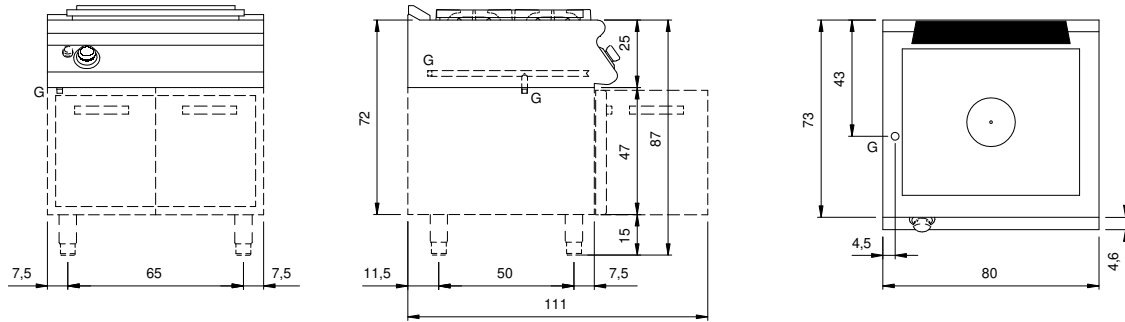

Kunde _____ Menge _____
 Projekt _____ Lage _____

ROC 700

Modell: R70/80TPG/P

Cod: MP01054113003

Technische Daten

Modularer Aufbau:	Auf Schrank mit Türen
Abmessungen (mm):	800x730x870
Gesamtleistung mit Gasbetrieb (Kcal/h):	7739
Gesamtleistung mit Gasbetrieb (kW):	9
Ganzplattenleistung Gas (kW):	9
Gasanschluss:	1/2"
Nettovolumen (m3):	0,508
Verpackungsabmessungen (mm):	880x856x1109
Bruttogewicht (kg):	126
Bruttovolumen (m3):	0,835

Eigenschaften

Platte:	Aus Edelstahl AISI 304 mit Dicke 20/10 mm
Drehknöpfe:	Aus Aluminium mit Wasserschutz IPX5
Dunstabzüge:	Abnehmbares Abluftgitter aus Gusseisen
Kit Gas:	Umwandlung zu Erdgas 30/50m/bar (mit Erdgas g20 getestet)

Technische Zeichnung

G: Conexión de gas de 1/2 "