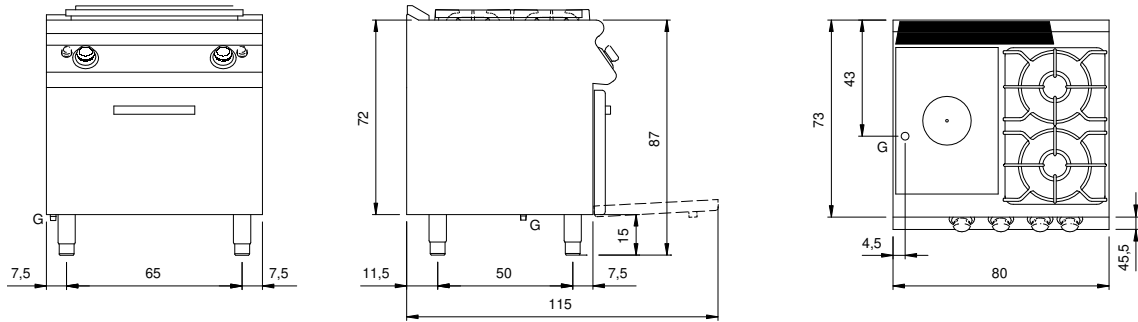

Technische Zeichnung

G: Conexión de gas de 1/2 "