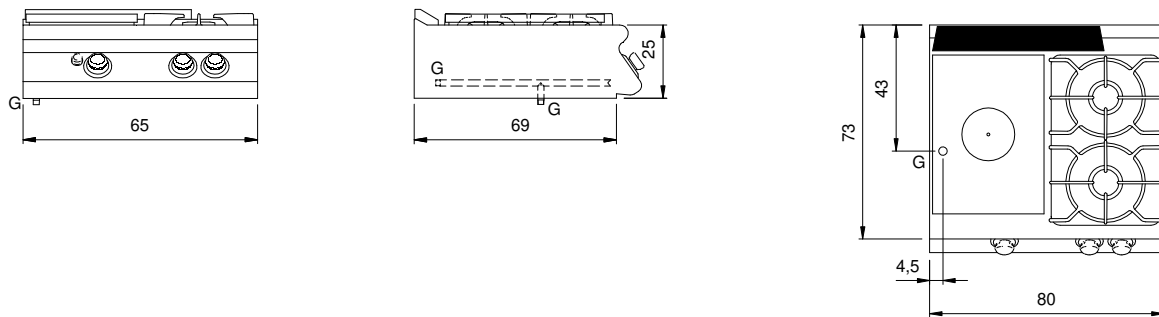

Diseño técnico

G:
Conexión de gas de 1/2 "

In order to constantly offer the best possible products we reserve the right to make changes on technical specifications without incurring any obligation for equipment previously or subsequently sold.