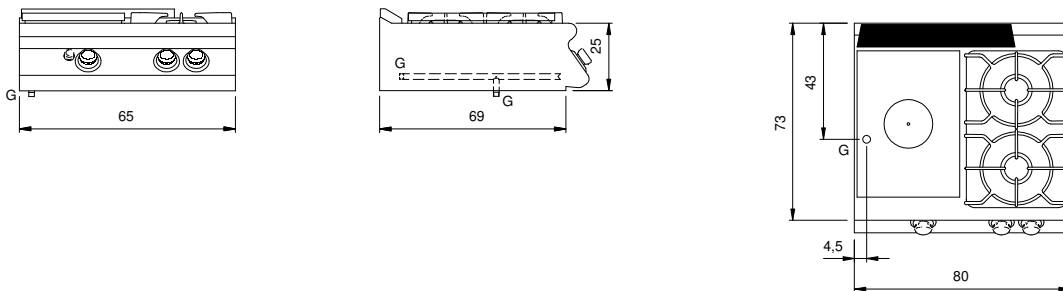

Dessin technique

G: Raccord gaz 1/2"