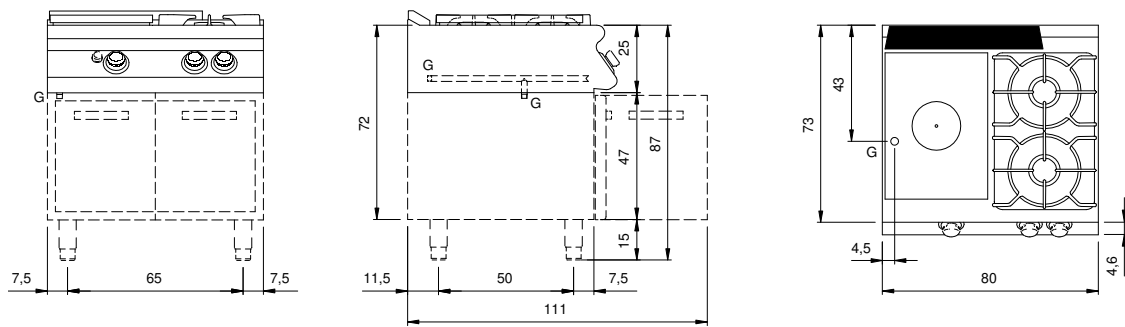

Diseño técnico

G: Conexión de gas de 1/2 "