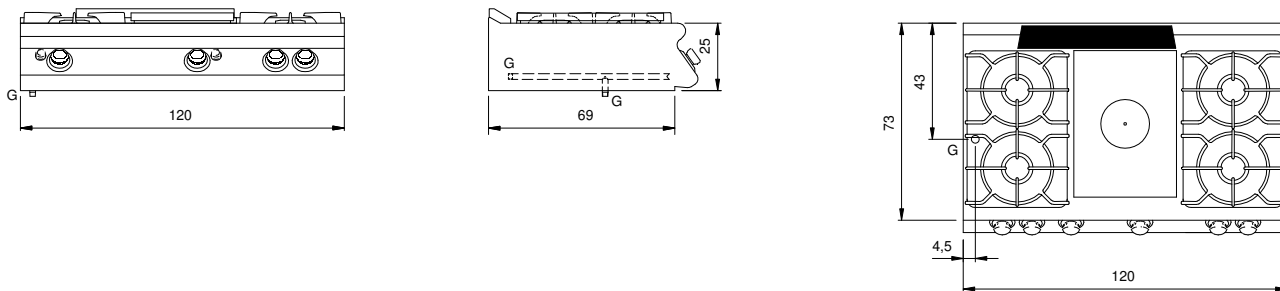

Cucina tuttapietra gas con 4 fuochi versione top. Fianchi, fondo e schienale in acciaio inox. Piano in acciaio inox AISI 304 spessore 20/10. Predisposizione per l'unione di testa. Camino posteriore in ghisa smaltata; Piastra radiante caratterizzata da zone termiche differenziate ad alto rendimento e dotata di piatto centrale estraibile. Il riscaldamento avviene tramite bruciatore in ghisa con potenza di 3.5 kW. L'erogazione del gas avviene mediante rubinetto in sicurezza con termocoppia e bruciatore pilota per l'accensione automatica del bruciatore. Accensione mediante dispositivo piezoelettrico. Dimensioni piastra 380x710. Erogazione gas mediante rubinetti valvolati in sicurezza con termocoppia e bruciatore pilota, per l'accensione automatica dei bruciatori. Piano con angoli raggianti igienici dotato di griglie in ghisa smaltate di elevato spessore e resistenti agli acidi. Apparecchiatura dotata di 4 bruciatori rapidi in ghisa/ottone, ermeticamente fissati al piano, nr. 4 bruciatore da 6 kW. (Potenze disponibili per bruciatore: 3,5 kW, 6 kW). Manopole di comando a labirinto che impediscono penetrazione di acqua all'interno durante le operazioni di pulizia. Apparecchiatura dotata di quattro piedini regolabili in altezza per posizionamento su piano. Grado di protezione IPX4. Totale potenza gas 27.5 kW.

Diseño técnico

G: Conexión de gas de 1/2 "