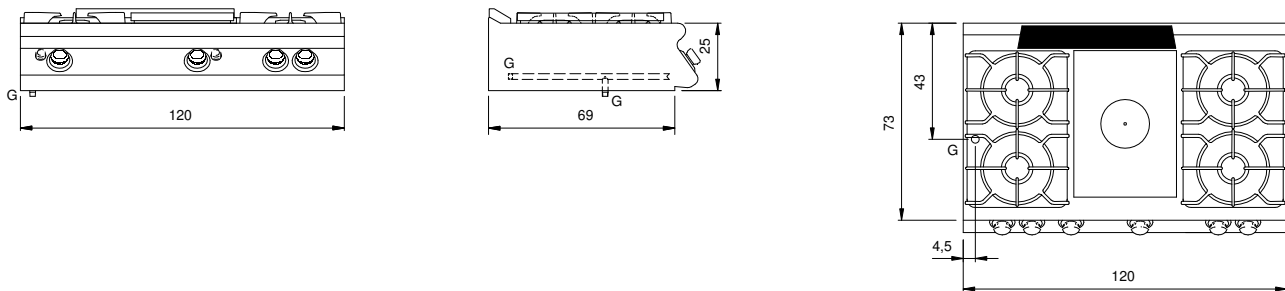

Cucina tuttapietra gas con 4 fuochi versione top. Fianchi, fondo e schienale in acciaio inox. Piano in acciaio inox AISI 304 spessore 20/10. Predisposizione per l'unione di testa. Camino posteriore in ghisa smaltata; Piastra radiante caratterizzata da zone termiche differenziate ad alto rendimento e dotata di piatto centrale estraibile. Il riscaldamento avviene tramite bruciatore in ghisa con potenza di 3.5 kW. L'erogazione del gas avviene mediante rubinetto in sicurezza con termocoppia e bruciatore pilota per l'accensione automatica del bruciatore. Accensione mediante dispositivo piezoelettrico. Dimensioni piastra 380x710. Erogazione gas mediante rubinetti valvolati in sicurezza con termocoppia e bruciatore pilota, per l'accensione automatica dei bruciatori. Piano con angoli raggianti igienici dotato di griglie in ghisa smaltate di elevato spessore e resistenti agli acidi. Apparecchiatura dotata di 4 bruciatori rapidi in ghisa/ottone, ermeticamente fissati al piano, nr. 4 bruciatore da 6 kW. (Potenze disponibili per bruciatore: 3,5 kW, 6 kW). Manopole di comando a labirinto che impediscono penetrazione di acqua all'interno durante le operazioni di pulizia. Apparecchiatura dotata di quattro piedini regolabili in altezza per posizionamento su piano. Grado di protezione IPX4. Totale potenza gas 27.5 kW.

Dessin technique

G: Raccord gaz 1/2"