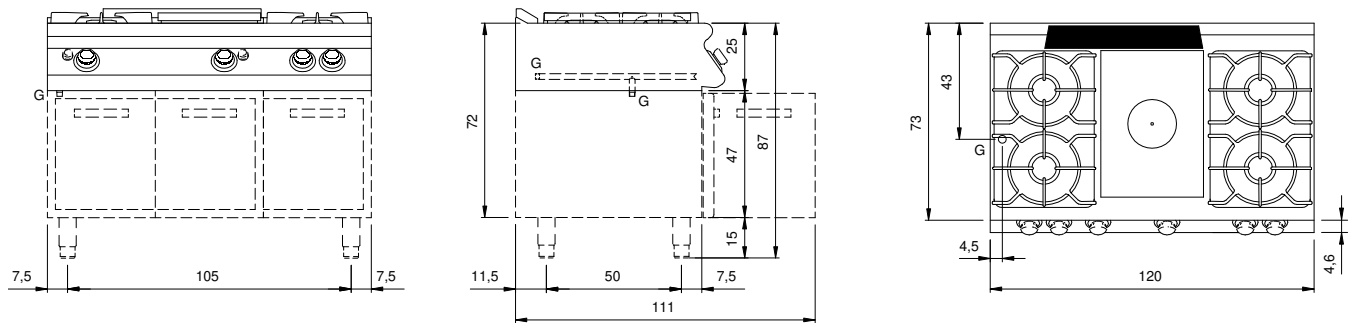

Cucina tuttapiastro gas con 4 fuochi su vano aperto. Fianchi, fondo e schienale in acciaio inox. Piano in acciaio inox AISI 304 spessore 20/10. Predisposizione per l'unione di testa. Camino posteriore in ghisa smaltata; Piastra radiante caratterizzata da zone termiche differenziate ad alto rendimento e dotata di piatto centrale estraibile. Il riscaldamento avviene tramite bruciatore in ghisa con potenza di 3.5 kW. L'erogazione del gas avviene mediante rubinetto in sicurezza con termocoppia e bruciatore pilota per l'accensione automatica del bruciatore. Accensione mediante dispositivo piezoelettrico. Dimensioni piastra 380x710. Erogazione gas mediante rubinetti valvolati in sicurezza con termocoppia e bruciatore pilota, per l'accensione automatica dei bruciatori. Piano con angoli raggiati igienici dotato di griglie in ghisa smaltate di elevato spessore e resistenti agli acidi. Apparecchiatura dotata di 4 bruciatori rapidi in ghisa/ottone, ermeticamente fissati al piano, nr. 4 bruciatore da 6 kW. (Potenze disponibili per bruciatore: 3,5 kW, 6 kW). Manopole di comando a labirinto che impediscono penetrazione di acqua all'interno durante le operazioni di pulizia. Apparecchiatura dotata di quattro piedini regolabili in altezza per posizionamento su piano. Grado di protezione IPX4. Totale potenza gas 27.5 kW.

Diseño técnico

G: Conexión de gas de 1/2 "