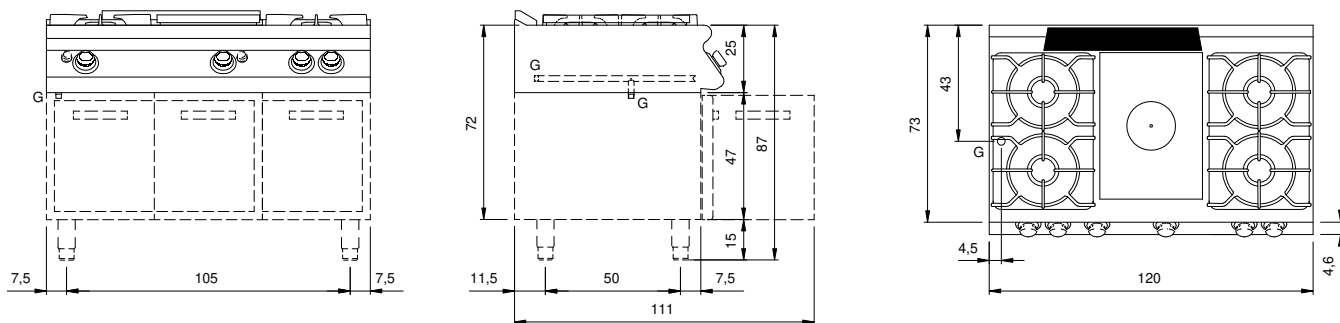

Cucina tuttapiastro gas con 4 fuochi su vano con porte. Fianchi, fondo e schienale in acciaio inox. Piano in acciaio inox AISI 304 spessore 20/10. Predisposizione per l'unione di testa. Camino posteriore in ghisa smaltata; Piastra radiante caratterizzata da zone termiche differenziate ad alto rendimento e dotata di piatto centrale estraibile. Il riscaldamento avviene tramite bruciatore in ghisa con potenza di 3.5 kW. L'erogazione del gas avviene mediante rubinetto in sicurezza con termocoppia e bruciatore pilota per l'accensione automatica del bruciatore. Accensione mediante dispositivo piezoelettrico. Dimensioni piastra 380x710. Erogazione gas mediante rubinetti valvolati in sicurezza con termocoppia e bruciatore pilota, per l'accensione automatica dei bruciatori. Piano con angoli raggiati igienici dotato di griglie in ghisa smaltate di elevato spessore e resistenti agli acidi. Apparecchiatura dotata di 4 bruciatori rapidi in ghisa/ottone, ermeticamente fissati al piano, nr. 4 bruciatore da 6 kW. (Potenze disponibili per bruciatore: 3,5 kW, 6 kW). Manopole di comando a labirinto che impediscono penetrazione di acqua all'interno durante le operazioni di pulizia. Apparecchiatura dotata di quattro piedini regolabili in altezza per posizionamento su piano. Grado di protezione IPX4. Totale potenza gas 27.5 kW.

Dessin technique

G: Raccord gaz 1/2"