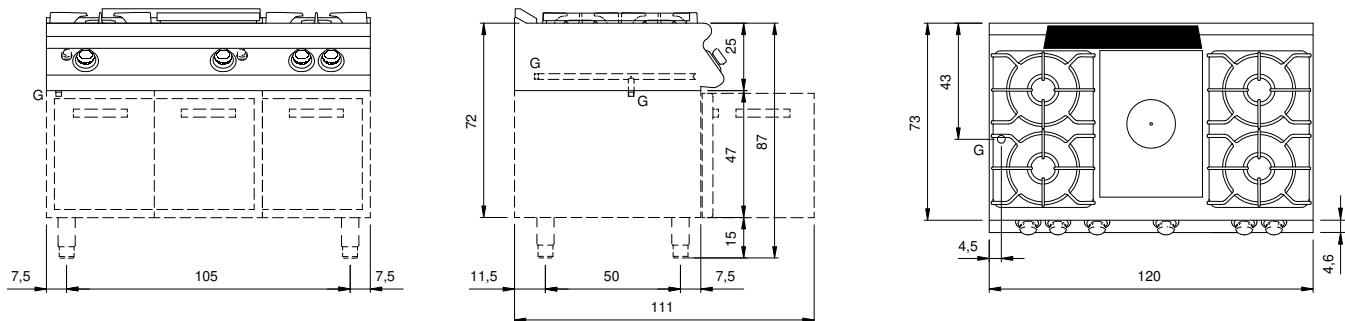

Cucina tuttapietra gas con 4 fuochi su vano con porte. Fianchi, fondo e schienale in acciaio inox. Piano in acciaio inox AISI 304 spessore 20/10. Predisposizione per l'unione di testa. Camino posteriore in ghisa smaltata; Piastra radiante caratterizzata da zone termiche differenziate ad alto rendimento e dotata di piatto centrale estraibile. Il riscaldamento avviene tramite bruciatore in ghisa con potenza di 3.5 kW. L'erogazione del gas avviene mediante rubinetto in sicurezza con termocoppia e bruciatore pilota per l'accensione automatica del bruciatore. Accensione mediante dispositivo piezoelettrico. Dimensioni piastra 380x710. Erogazione gas mediante rubinetti valvolati in sicurezza con termocoppia e bruciatore pilota, per l'accensione automatica dei bruciatori. Piano con angoli raggianti igienici dotato di griglie in ghisa smaltate di elevato spessore e resistenti agli acidi. Apparecchiatura dotata di 4 bruciatori rapidi in ghisa/ottone, ermeticamente fissati al piano, nr. 4 bruciatore da 6 kW. (Potenze disponibili per bruciatore: 3,5 kW, 6 kW). Manopole di comando a labirinto che impediscono penetrazione di acqua all'interno durante le operazioni di pulizia. Apparecchiatura dotata di quattro piedini regolabili in altezza per posizionamento su piano. Grado di protezione IPX4. Totale potenza gas 27.5 kW.

Dessin technique

G: Raccord gaz 1/2"