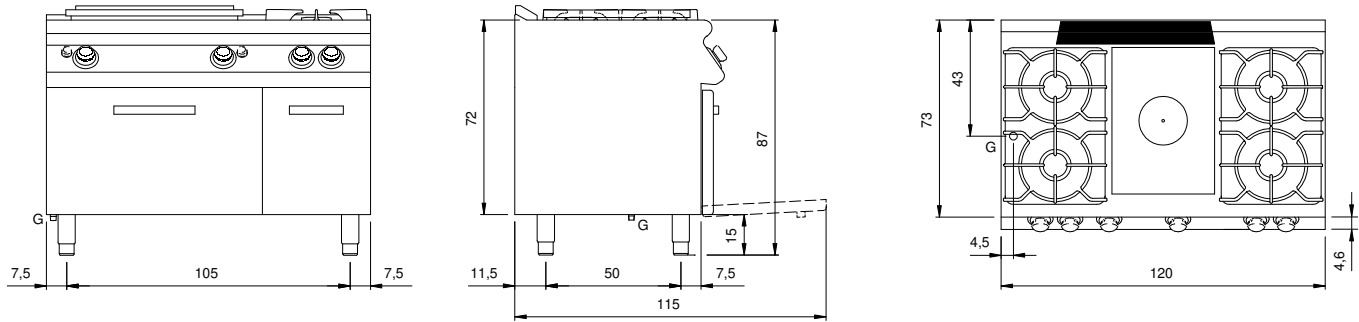

Technische Zeichnung

G: Conexión de gas de 1/2 "