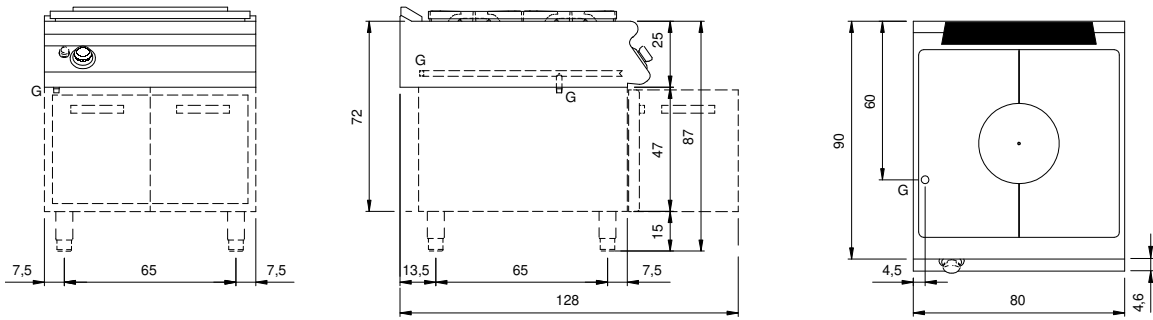

Technische Zeichnung

G: Conexión de gas de 1/2 "