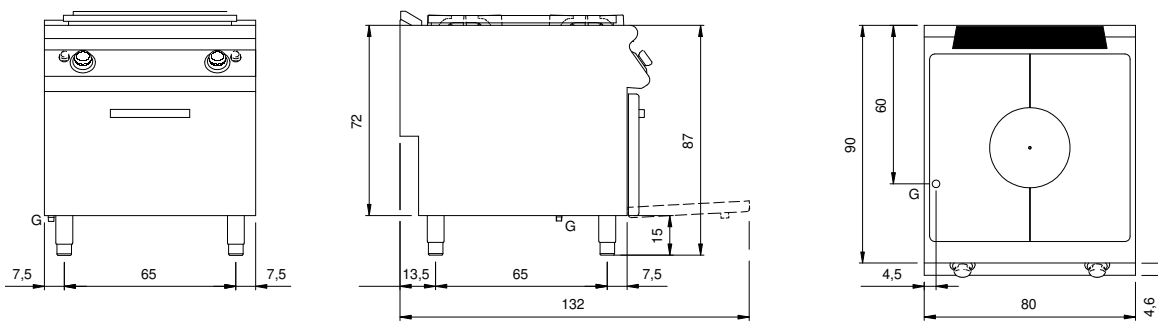

Cucina tuttapietra gas con forno a gas statico. Fianchi, fondo e schienale in acciaio inox. Piano in acciaio inox AISI 304 spessore 20/10. Camino posteriore in ghisa smaltata; predisposizione per l'unione di testa. Piastra radiante in ghisa caratterizzata da zone termiche differenziate ad alto rendimento e dotata di piatto centrale estraibile. Il riscaldamento avviene tramite bruciatore in ghisa con potenza di 12 kW. L'erogazione del gas avviene mediante rubinetto in sicurezza con termocoppia e bruciatore pilota per l'accensione automatica del bruciatore. Accensione mediante dispositivo piezoelettrico. Dimensioni piastra 760x710. Forno a gas GN 2/1 con valvola termostatica per la regolazione della temperatura da 50° C a 300 °C. Bruciatore a fiamma stabilizzata con accensione piezoelettrica completo di fiamma pilota e termocoppia di sicurezza. Camera di cottura in acciaio inox. Controporta forno in acciaio inox con tenuta a labirinto. Potenza forno 8 kW. Manopole di comando a labirinto che impediscono penetrazione di acqua all'interno durante le operazioni di pulizia. Grado di protezione IPX5. Alimentazione a gas potenza totale 20 kW.

Technical draw

G: Gas connection 1/2"