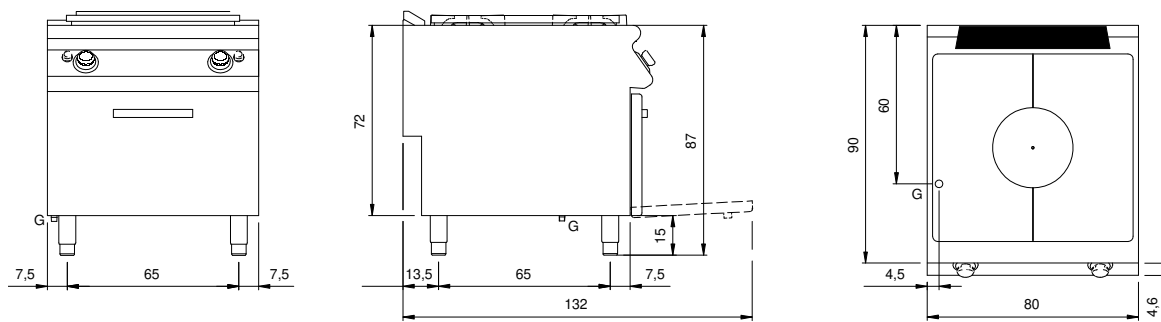

Cucina tuttapietra gas con forno a gas statico. Fianchi, fondo e schienale in acciaio inox. Piano in acciaio inox AISI 304 spessore 20/10. Camino posteriore in ghisa smaltata; predisposizione per l'unione di testa. Piastra radiante in ghisa caratterizzata da zone termiche differenziate ad alto rendimento e dotata di piatto centrale estraibile. Il riscaldamento avviene tramite bruciatore in ghisa con potenza di 12 kW. L'erogazione del gas avviene mediante rubinetto in sicurezza con termocoppia e bruciatore pilota per l'accensione automatica del bruciatore. Accensione mediante dispositivo piezoelettrico. Dimensioni piastra 760x710. Forno a gas GN 2/1 con valvola termostatica per la regolazione della temperatura da 50° C a 300 °C. Bruciatore a fiamma stabilizzata con accensione piezoelettrica completo di fiamma pilota e termocoppia di sicurezza. Camera di cottura in acciaio inox. Controporta forno in acciaio inox con tenuta a labirinto. Potenza forno 8 kW. Manopole di comando a labirinto che impediscono penetrazione di acqua all'interno durante le operazioni di pulizia. Grado di protezione IPX5. Alimentazione a gas potenza totale 20 kW.

Technical draw

G: Gas connection 1/2"