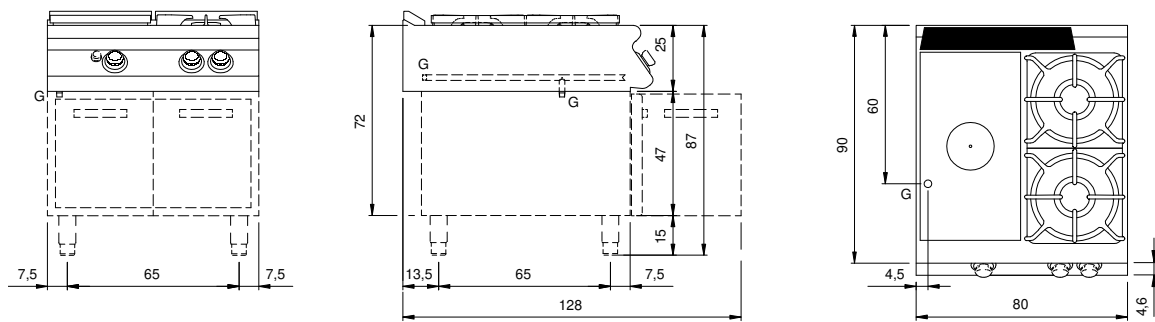

Technical draw

G: Gas connection 1/2"