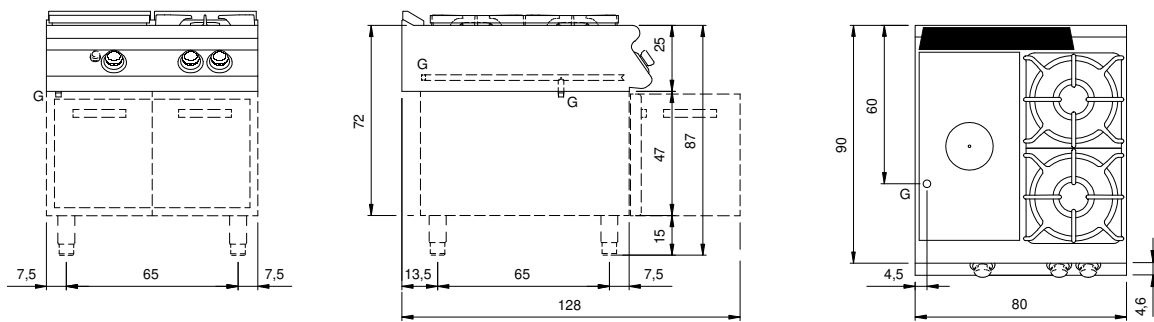

Diseño técnico

G: Conexión de gas de 1/2 "