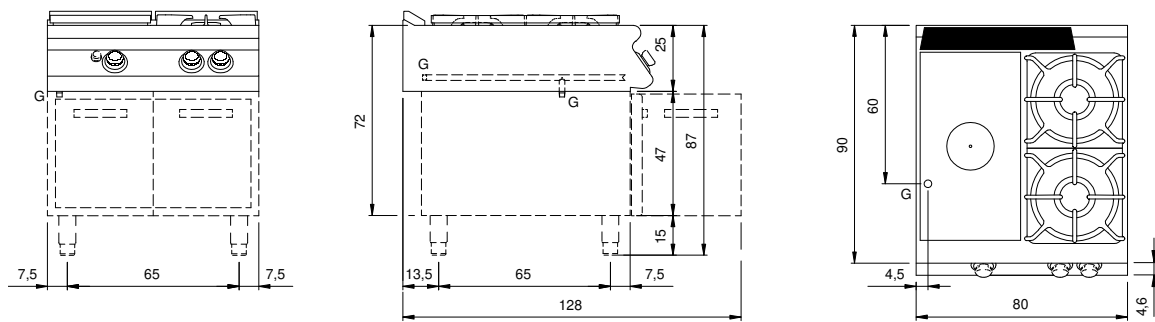

Diseño técnico

G: Conexión de gas de 1/2 "