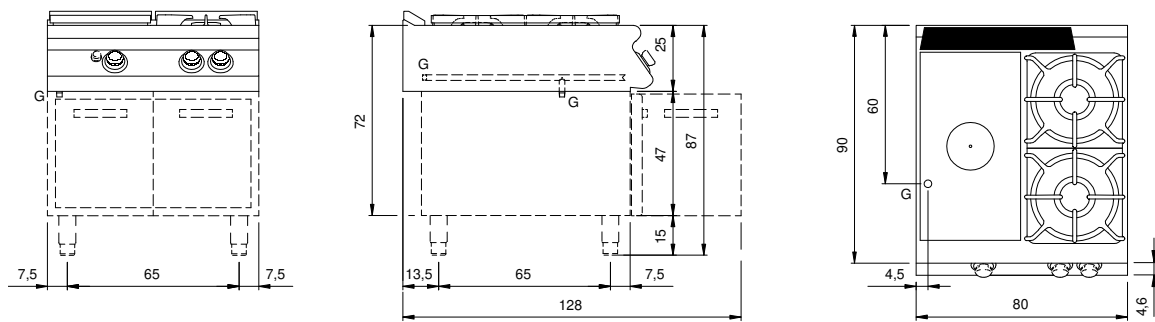

Déssin technique

G: Raccord gaz 1/2"