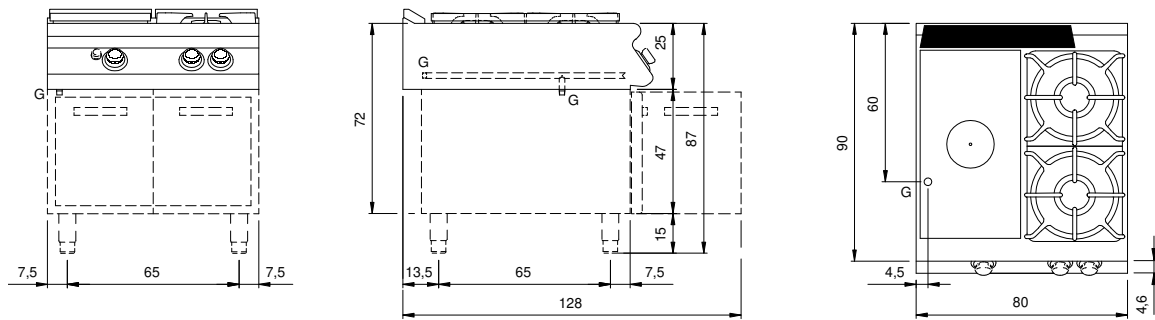

Déssin technique

G: Raccord gaz 1/2"