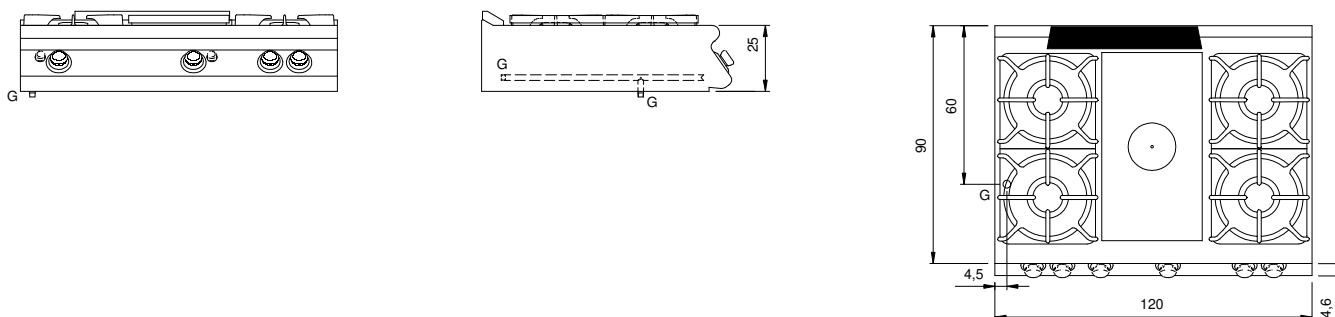

Diseño técnico

G: Conexión de gas de 1/2 "