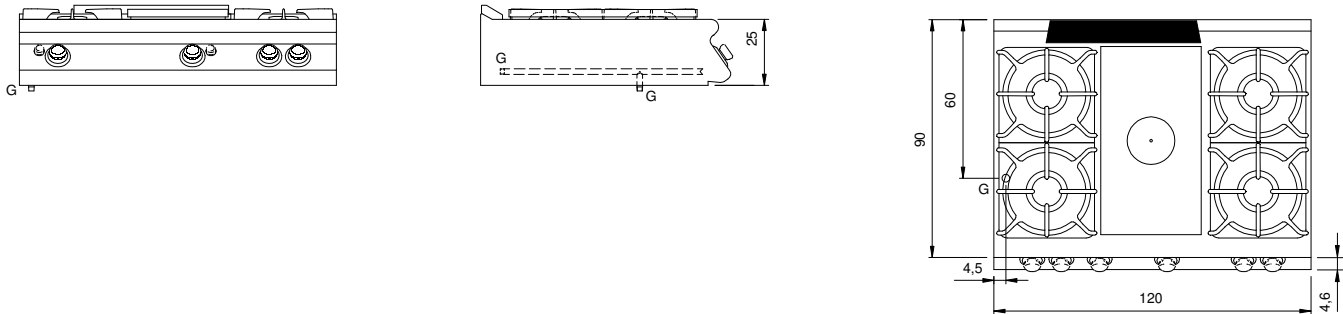

Diseño técnico

G: Conexión de gas de 1/2 "