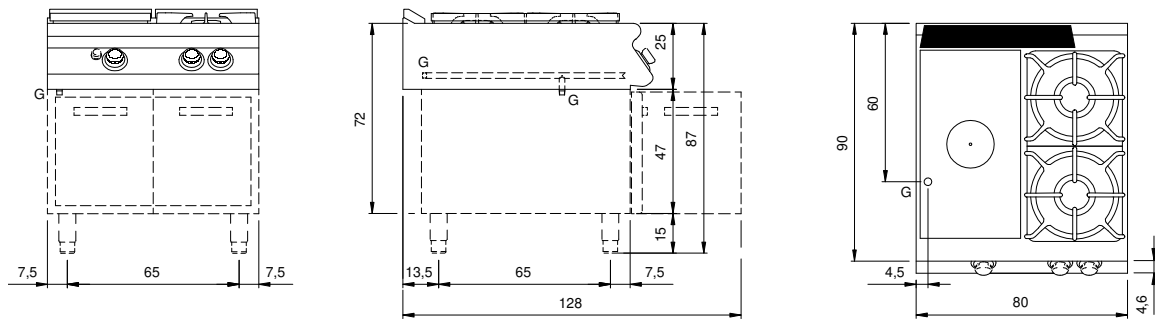

Cucina tuttapietra gas, 2 fuochi bacinelle smaltate, su vano con porte. Fianchi, fondo e schienale in acciaio inox. Piano in acciaio inox AISI 304 spessore 20/10. Predisposizione per l'unione di testa. Camino posteriore in ghisa smaltata; Piastra radiante in ghisa caratterizzata da zone termiche differenziate ad alto rendimento e dotata di piatto centrale estraibile. Il riscaldamento avviene tramite bruciatore in ghisa con potenza di 7 kW. L'erogazione del gas avviene mediante rubinetto in sicurezza con termocoppia e bruciatore pilota per l'accensione automatica del bruciatore. Accensione mediante dispositivo piezoelettrico. Dimensioni piastra 380x710. Apparecchiatura dotata di bruciatori rapidi in ghisa/ottone di elevata potenza con bacinelle in acciaio smaltato estraibili per la pulizia. Nr.1 bruciatore da 7.5 kW e nr.1 bruciatore da 5.5 kW. Manopole di comando a labirinto che impediscono penetrazione di acqua all'interno durante le operazioni di pulizia. Apparecchiatura dotata di quattro piedini regolabili in altezza per posizionamento su piano. Grado di protezione IPX5. Alimentazione a gas potenza totale 20 kW.

Dessin technique

G: Raccord gaz 1/2"