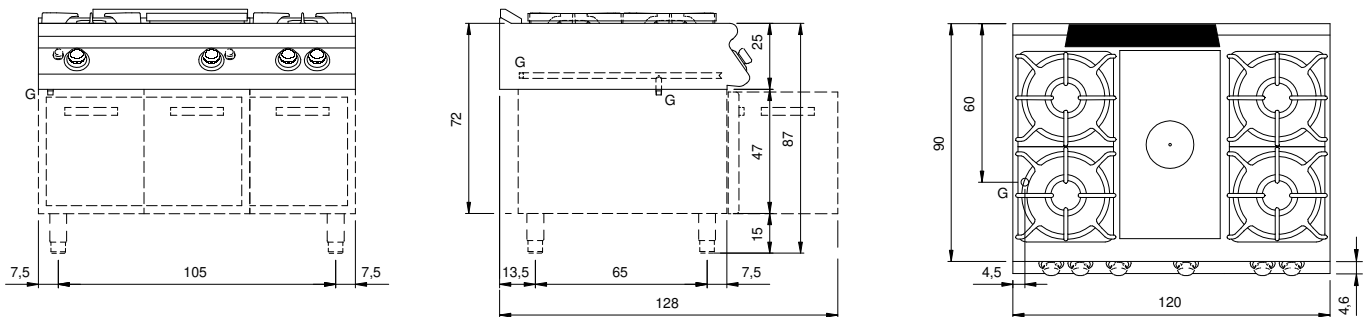

Cucina tuttapietra gas, 4 fuochi bacinelle smaltate, modello top. Fianchi, fondo e schienale in acciaio inox. Piano in acciaio inox AISI 304 spessore 20/10. Predisposizione per l'unione di testa. Camino posteriore in ghisa smaltata; Piastra radiante in ghisa caratterizzata da zone termiche differenziate ad alto rendimento e dotata di piatto centrale estraibile. Il riscaldamento avviene tramite bruciatore in ghisa con potenza di 7 kW. L'erogazione del gas avviene mediante rubinetto in sicurezza con termocoppia e bruciatore pilota per l'accensione automatica del bruciatore. Accensione mediante dispositivo piezoelettrico. Dimensioni piastra 380x710. Apparecchiatura dotata di bruciatori rapidi in ghisa/ottone di elevata potenza con bacinelle in acciaio smaltato estraibili per la pulizia. Nr.2 bruciatore da 7.5 kW e nr.2 bruciatore da 5.5 kW. Manopole di comando a labirinto che impediscono penetrazione di acqua all'interno durante le operazioni di pulizia. Apparecchiatura dotata di quattro piedini regolabili in altezza per posizionamento su piano. Grado di protezione IPX5. Alimentazione a gas potenza totale 33 kW.

Diseño técnico

G: Conexión de gas de 1/2 "