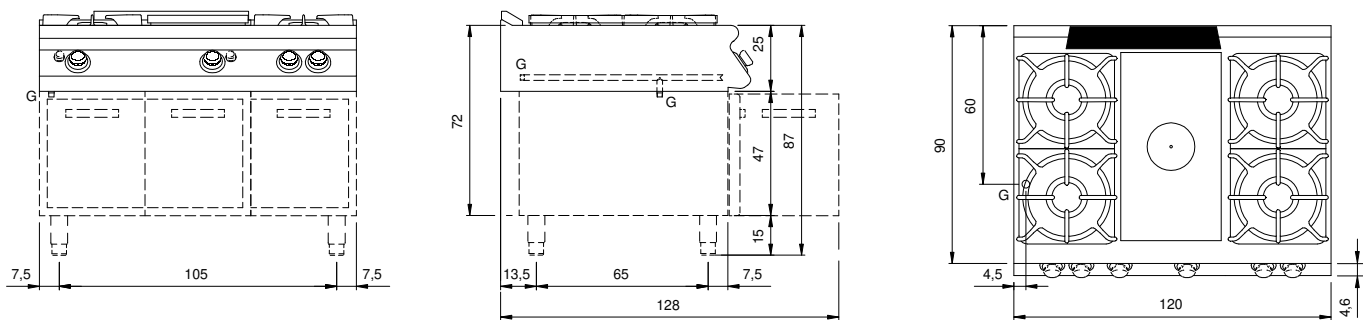

Cucina tuttapiastro gas, 4 fuochi bacinelle smaltate, su vano aperto. Fianchi, fondo e schienale in acciaio inox. Piano in acciaio inox AISI 304 spessore 20/10. Predisposizione per l'unione di testa. Camino posteriore in ghisa smaltata; Piastra radiante in ghisa caratterizzata da zone termiche differenziate ad alto rendimento e dotata di piatto centrale estraibile. Il riscaldamento avviene tramite bruciatore in ghisa con potenza di 7 kW. L'erogazione del gas avviene mediante rubinetto in sicurezza con termocoppia e bruciatore pilota per l'accensione automatica del bruciatore. Accensione mediante dispositivo piezoelettrico. Dimensioni piastra 380x710. Apparecchiatura dotata di bruciatori rapidi in ghisa/ottone di elevata potenza con bacinelle in acciaio smaltato estraibili per la pulizia. Nr.2 bruciatore da 7.5 kW e nr.2 bruciatore da 5.5 kW. Manopole di comando a labirinto che impediscono penetrazione di acqua all'interno durante le operazioni di pulizia. Apparecchiatura dotata di quattro piedini regolabili in altezza per posizionamento su piano. Grado di protezione IPX5. Alimentazione a gas potenza totale 33 kW.

Dessin technique

G: Raccord gaz 1/2"