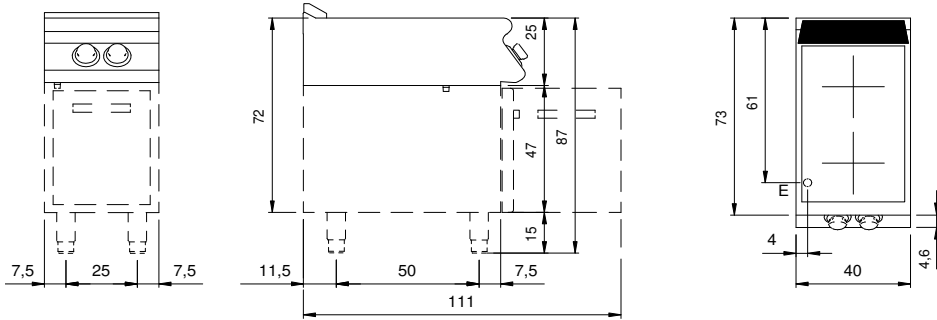

Kunde _____ Menge _____

Projekt _____ Lage _____

ROC 700

Modell: R70/40IND/A

Cod: MP01134123001

Technische Daten

Modularer Aufbau:	Auf offenem Schrank
Abmessungen (mm):	400x730x870
Gesamtleistung mit Elektrobetrieb (kW):	
Versorgung (V):	380-415
Ampere (A):	11
Phasen:	3N
Kabelquerschnitt (mmq):	5G2,5
Frequenz (Hz):	50-60
Nettovolumen (m3):	0,254
Verpackungsabmessungen (mm):	480x856x1075
Bruttogewicht (kg):	63,3
Bruttovolumen (m3):	0,442

Eigenschaften

Platte:	Aus Edelstahl AISI 304 mit Dicke 20/10 mm
Drehknöpfe:	Aus Aluminium mit Wasserschutz IPX5
Dunstabzüge:	Abnehmbares Abluftgitter aus Gusseisen

Technische Zeichnung

E: Elektrobetrieb