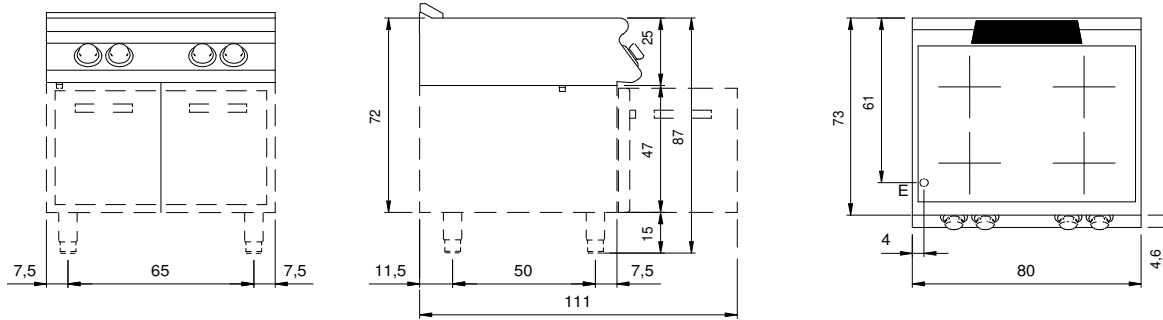

Kunde _____ Menge _____
 Projekt _____ Lage _____

ROC 700

Modell: R70/80IND/A

Cod: MP01134123004

Technische Daten

Modularer Aufbau:	Auf offenem Schrank
Abmessungen (mm):	800x730x870
Gesamtleistung mit Elektrobetrieb 14 (kW):	
Versorgung (V):	380-415
Ampere (A):	21,5
Phasen:	3N
Kabelquerschnitt (mmq):	5G4
Frequenz (Hz):	50-60
Nettovolumen (m3):	0,508
Verpackungsabmessungen (mm):	880x856x1109
Bruttogewicht (kg):	96,3
Bruttovolumen (m3):	0,835

Eigenschaften

Platte:	Aus Edelstahl AISI 304 mit Dicke 20/10 mm
Drehknöpfe:	Aus Aluminium mit Wasserschutz IPX5
Dunstabzüge:	Abnehmbares Abluftgitter aus Gusseisen

Technische Zeichnung

E: Elektrobetrieb