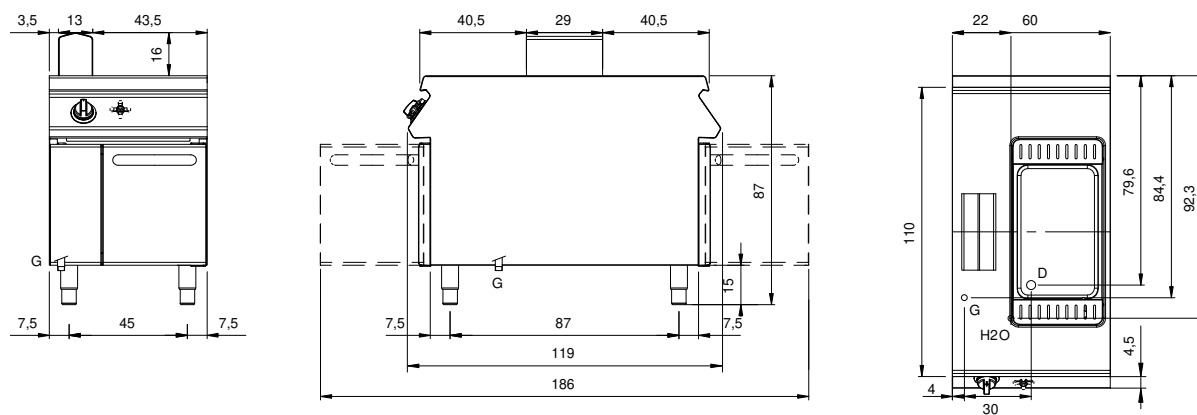

Cuocipasta gas 1 vasca capacità 40 litri. Fianchi, fondo e schienale in acciaio inox. Piano in acciaio inox AISI 304 spessore 20/10 stampato con invaso antitraboccamento. Camino laterale in acciaio inox, predisposizione per l'unione di testa. Vasche stampate in acciaio inox AISI 316 lucido con fondo raggiato. Carico acqua tramite rubinetto posto sul cruscotto frontale. Erogatore d'acqua fisso, in acciaio inox, collocato sotto il piano di sgocciolamento. Il riscaldamento avviene tramite bruciatori in acciaio inox a fiamma stabilizzata con bruciatore pilota e termocoppia di sicurezza. Accensione automatica tramite dispositivo piezoelettrico. Il riscaldamento è regolabile tramite rubinetto di sicurezza con termocoppia. Scarico acqua tramite rubinetto situato all'interno della base sottostante. Manopola di comando a labirinto che impedisce la penetrazione di acqua all'interno durante le operazioni di pulizia. Apparecchiatura dotata di piedini regolabili in altezza in acciaio inox. Cestelli esclusi. Grado di protezione IPX4. Totale potenza gas 11,8 kW.

Dessin technique

G: Raccord gaz 1/2"

E: Alimentation électrique

D: Vidange eau

H2O: Remplissage eau 3/4"