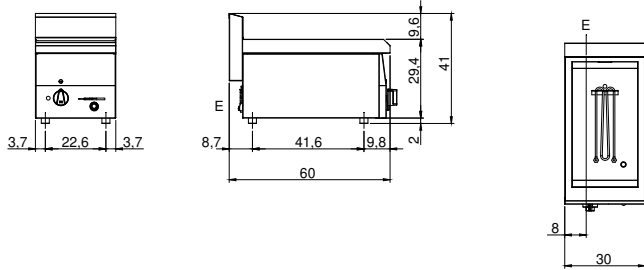

Kunde _____ Menge _____
 Projekt _____ Lage _____

FUN 600

Modell: F60/30BME/T

Cod: MP01252121000

Technische Daten

Modularer Aufbau:	Top
Abmessungen (mm):	300x600x300
Gesamtleistung mit Elektrobetrieb 1,5 (kW):	
Nr. Becken:	1
Liter Becken 1:	15
Becken Abmessungen 1 (mm):	245x467x185
Versorgung (V):	220-240
Ampere (A):	7
Phasen:	1
Kabelquerschnitt (mmq):	3G1,5
Frequenz (Hz):	50-60
Wasserablauf:	1/2"
Nettovolumen (m3):	0,054
Verpackungsabmessungen (mm):	376x695x596
Bruttogewicht (kg):	16
Bruttovolumen (m3):	0,156

Eigenschaften

Platte:	Realizzato in acciaio inox AISI 304 con spessore 8/10 mm
Drehknöpfe:	Drehknöpfe aus fester, hitzebeständiger Polymermischung
Wasserbefüllung:	Manuelles Einführen

Technische Zeichnung