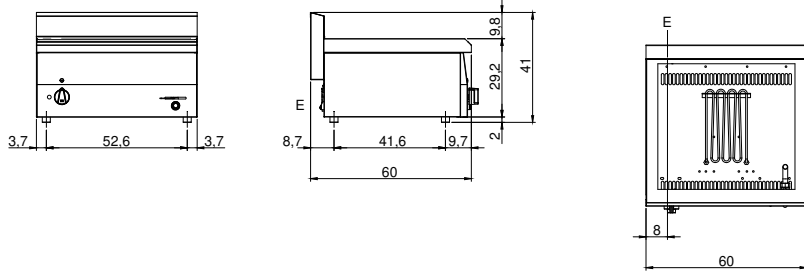

### Technische Daten

Modularer Aufbau:	Top
Abmessungen (mm):	600x600x300
Gesamtleistung mit Elektrobetrieb 3 (kW):	
Nr. Becken:	1
Liter Becken 1:	31
Becken Abmessungen 1 (mm):	510x467x185
Versorgung (V):	220-240
Ampere (A):	14
Phasen:	1
Kabelquerschnitt (mmq):	3G2,5
Frequenz (Hz):	50-60
Wasserablauf:	1/2"
Nettovolumen (m3):	0,108
Verpackungsabmessungen (mm):	676x695x630
Bruttogewicht (kg):	32
Bruttovolumen (m3):	0,296

### Eigenschaften

Platte:	Realizzato in acciaio inox AISI 304 con spessore 8/10 mm
Drehknöpfe:	Drehknöpfe aus fester, hitzebeständiger Polymermischung
Wasserbefüllung:	Manuelles Einführen

Technische Zeichnung