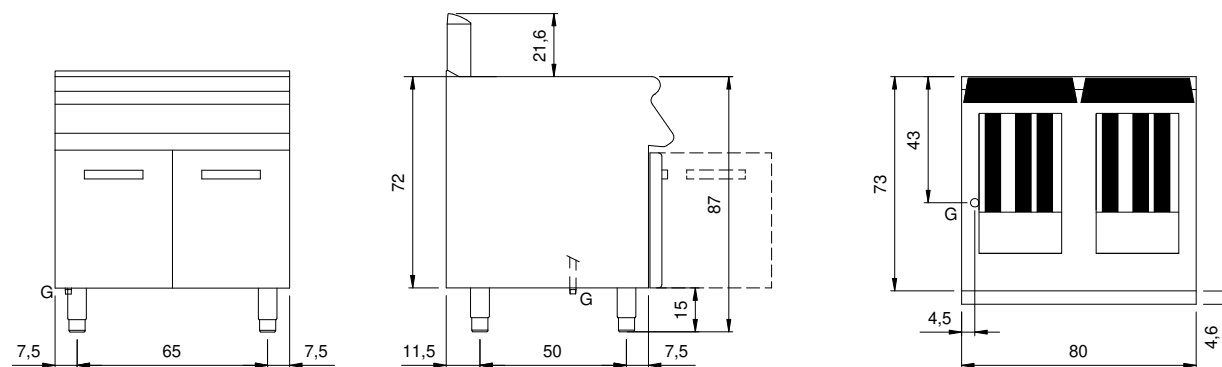

Quemadores en cuba

Kit Gas:

Equipo de conversión de gas natural 30/50 m/bar (ensayo con gas natural g20)

In order to constantly offer the best possible products we reserve the right to make changes on technical specifications without incurring any obligation for equipment previously or subsequently sold.

Modular Professional S.r.l. Via Palù, 93 - 31020 - San Vendemiano (TV) - Italy - P.I. 04414900268
modular@modular.it

modular.it -

modular

Freidora gas, 2 cubas 13+13 litros

Friggitrice gas 2 vasche 13+13 litri su vano con porte. Fianchi, fondo e schienale in acciaio inox. Piano in acciaio inox AISI 304 spessore 20/10. Camino posteriore in ghisa smaltata. Predisposizione per l'unione di testa. Vasche di cottura in acciaio inox AISI 304 dotate di invaso anteriore per l'espansione dell'olio. Raccolta residui tramite zona fredda. Riscaldamento mediante bruciatori in acciaio inox a torcia ad alto rendimento posti interiormente alla vasca. Il riscaldamento è regolato per mezzo di valvola termostatica di sicurezza con termocoppia. Accensione tramite accenditore piezoelettrico. Termostato di sicurezza a ripristino manuale. In dotazione 1 cestello da 1/1 e 2 da 1/2 in filo d'acciaio cromato e maniglia in plastica. Apparecchiatura dotata di piedini regolabili in altezza in acciaio inox. Grado di protezione IPX4. Alimentazione a gas potenza totale 24 kW.

Diseño técnico

G:
Conexión de gas de 1/2 "

In order to constantly offer the best possible products we reserve the right to make changes on technical specifications without incurring any obligation for equipment previously or subsequently sold.

Modular Professional S.r.l. Via Palù, 93 - 31020 - San Vendemiano (TV) - Italy - P.I. 04414900268
modular@modular.it

modular.it -