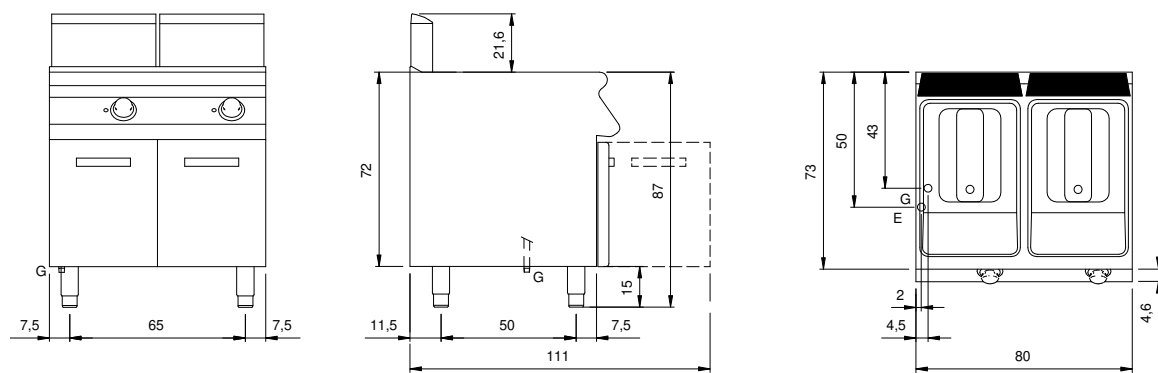

Friggitrice gas 2 vasche 13+13 litri su vano con porte. Fianchi, fondo e schienale in acciaio inox. Piano in acciaio inox AISI 304 spessore 20/10. Camino posteriore in ghisa smaltata. Predisposizione per l'unione di testa. Vasche di cottura in acciaio inox AISI 304 dotate di invaso anteriore per l'espansione dell'olio. Raccolta residui tramite zona fredda. Riscaldamento mediante bruciatori in acciaio inox a torcia ad alto rendimento posti interiormente alla vasca. Il riscaldamento è regolato per mezzo di valvola termostatica di sicurezza con termocoppia. Accensione tramite accenditore piezoelettrico. Termostato di sicurezza a ripristino manuale. In dotazione 1 cestello da 1/1 e 2 da 1/2 in filo d' acciaio cromato e maniglia in plastica. Apparecchiatura dotata di piedini regolabili in altezza in acciaio inox. Grado di protezione IPX4. Alimentazione a gas potenza totale 24 kW.

Dessin technique

G: Raccord gaz 1/2"

E: Alimentation électrique