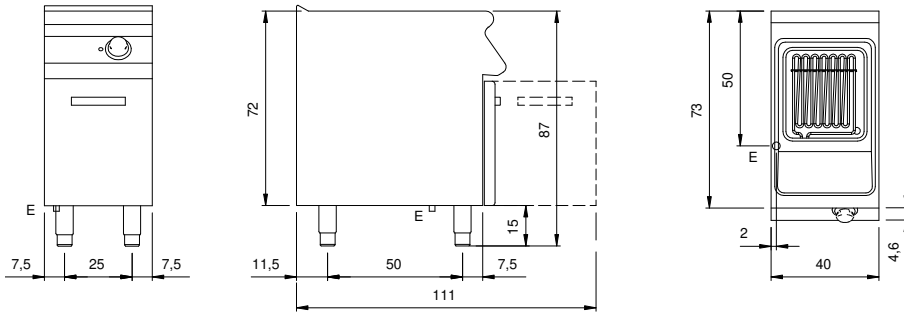

Kunde _____ Menge _____
 Projekt _____ Lage _____

ROC 700

Modell: R70/40FRER/1V13/P

Cod: MP01294123001

Technische Daten

Modularer Aufbau:	Auf Schrank mit Tür
Abmessungen (mm):	400x730x870
Gesamtleistung mit Elektrobetrieb 12 (kW):	
Nr. Becken:	1
Liter Becken 1:	13
Becken Abmessungen 1 (mm):	240x345x255
Versorgung (V):	380-415
Ampere (A):	18,5
Phasen:	3N
Kabelquerschnitt (mmq):	5G2,5
Frequenz (Hz):	50-60
Nettovolumen (m3):	0,508
Verpackungsabmessungen (mm):	480x856x1075
Bruttogewicht (kg):	50,6
Bruttovolumen (m3):	0,442

Eigenschaften

Platte:	Aus Edelstahl AISI 304 mit Dicke 20/10 mm
Erwärmung:	Direkte
Drehknöpfe:	Aus Aluminium mit Wasserschutz IPX5
Beheizung:	Kippbare Heizelemente für eine bessere Reinigung

Technische Zeichnung