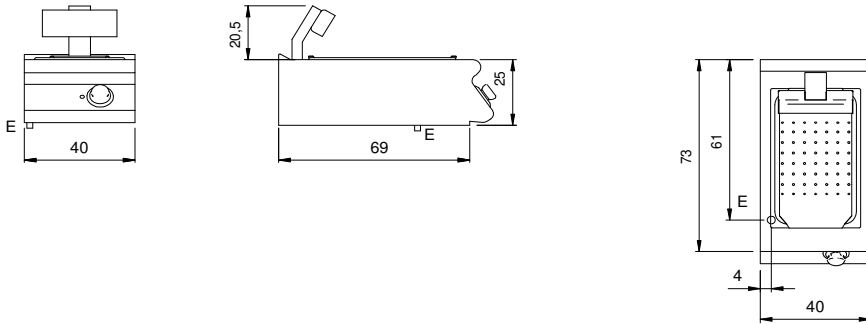

Kunde _____ Menge _____

Projekt _____ Lage _____

ROC 700**Modell:** R70/40SPE/T**Cod:** MP01334123001**Technische Daten**

Modularer Aufbau:	Top
Abmessungen (mm):	400x730x280
Gesamtleistung mit Elektrobetrieb (kW):	1
Nr. Becken:	1
Liter Becken 1:	25,5
Becken Abmessungen 1 (mm):	530x325x150
Versorgung (V):	220-240
Ampere (A):	5
Phasen:	1
Kabelquerschnitt (mmq):	3G1
Frequenz (Hz):	50-60
Nettovolumen (m3):	0,082
Verpackungsabmessungen (mm):	480x856x475
Bruttogewicht (kg):	26,9
Bruttovolumen (m3):	0,195

Eigenschaften

Platte:	Aus Edelstahl AISI 304 mit Dicke 20/10 mm
Drehknöpfe:	Aus Aluminium mit Wasserschutz IPX5
Beheizung:	Kippbare Heizelemente für eine bessere Reinigung

Technische Zeichnung

E: Elektrobetrieb