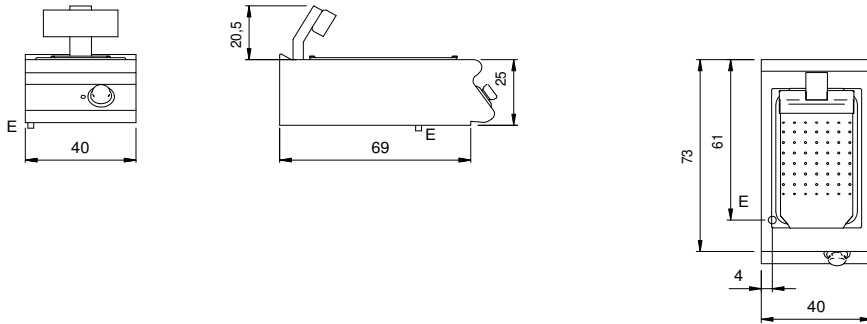

Kunde _____ Menge _____
Projekt _____ Lage _____

ROC 700

Modell: R70/40SPE/T

Cod: MP01334123001

Technische Daten

Modularer Aufbau:	Top
Abmessungen (mm):	400x730x280
Gesamtleistung mit Elektrobetrieb 1 (kW):	
Nr. Becken:	1
Liter Becken 1:	25,5
Becken Abmessungen 1 (mm):	530x325x150
Versorgung (V):	220-240
Ampere (A):	5
Phasen:	1
Kabelquerschnitt (mmq):	3G1
Frequenz (Hz):	50-60
Nettovolumen (m3):	0,082
Verpackungsabmessungen (mm):	480x856x475
Bruttogewicht (kg):	26,9
Bruttovolumen (m3):	0,195

Eigenschaften

Platte:	Aus Edelstahl AISI 304 mit Dicke 20/10 mm
Drehknöpfe:	Aus Aluminium mit Wasserschutz IPX5
Beheizung:	Kippbare Heizelemente für eine bessere Reinigung

Technische Zeichnung

E: Elektrobetrieb