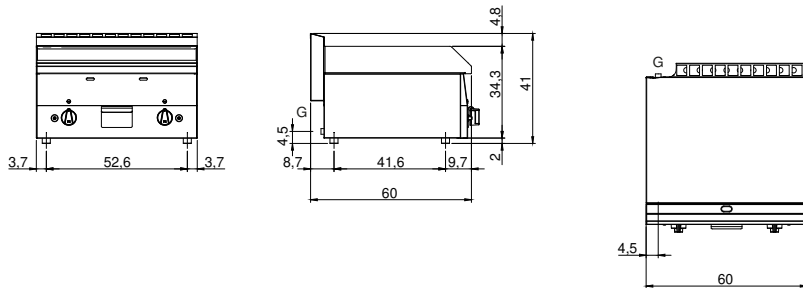

Kunde _____ Menge _____
 Projekt _____ Lage _____

FUN 600

Modell: F60/60FTG/LR/T
 Market: Extra UE

Cod: MP01372111006

Technische Daten

Modularer Aufbau:	Top
Abmessungen (mm):	600x600x300
Gesamtleistung mit Gasbetrieb (Kcal/h):	8943
Gesamtleistung mit Gasbetrieb (kW):	10,4
Garbereich Abmessungen 1 (LxP mm):	596x470
Gasanschluss:	1/2"
Nettovolumen (m3):	0,108
Verpackungsabmessungen (mm):	676x695x630
Bruttogewicht (kg):	50
Bruttovolumen (m3):	0,296

Eigenschaften

Platte:	Realizzato in acciaio inox AISI 304 con spessore 8/10 mm
Oberplattmaterial:	Baustahl
Drehknöpfe:	Drehknöpfe aus fester, hitzebeständiger Polymermischung
Dunstabzüge:	Aus einem Stück, was die Ausrichtung der Module vereinfacht
Auffanglade für Flüssigkeiten:	Estraibile e lavabile in lavastoviglie
Oberplatte:	Aus Weicheisenstahl
Spritzschutzelemente:	An zwei Seiten
Kit Gas:	Umwandlung zu Erdgas 30/50m/bar (mit Erdgas g20 getestet)

Technische Zeichnung

G: Conexión de gas de 1/2 "