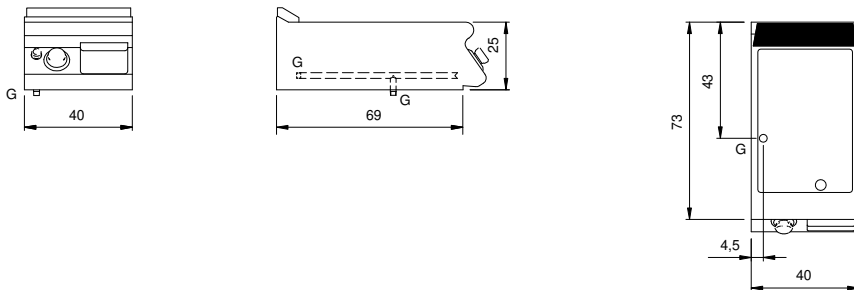

Fry top gas piastra liscia modello top. Fianchi, fondo e schienale in acciaio inox. Piano in acciaio inox AISI 304 spessore 20/10. Camino posteriore in ghisa smaltata. Predisposizione per l'unione di testa. Piastra di cottura ribassata di 4 cm rispetto al piano di lavoro, saldata ermeticamente. Superficie satinata con zona fredda sulla parte frontale della piastra. Foro circolare per lo scarico dei grassi. Cassetto raccolta grassi. Il riscaldamento avviene per mezzo di bruciatori in acciaio a fiamma stabilizzata con bruciatore pilota e termocoppia di sicurezza. Il gas viene erogato per mezzo di rubinetto di sicurezza. La temperatura di cottura è controllata manualmente. Accensione tramite accenditore piezoelettrico posizionato sul cruscotto e dotato di cappuccio in gomma di protezione all'acqua. Manopole di comando a labirinto che impediscono penetrazione di acqua all'interno durante le operazioni di pulizia. Apparecchiatura dotata di quattro piedini regolabili in altezza per posizionamento su piano. Grado di protezione IPX4. Alimentazione a gas potenza totale 6 kW.

Diseño técnico

G: Conexión de gas de 1/2 "