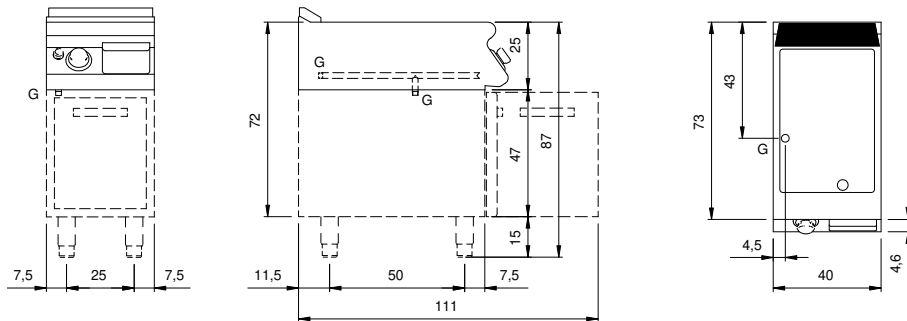

Fry top gas piastra liscia su vano aperto. Fianchi, fondo e schienale in acciaio inox. Piano in acciaio inox AISI 304 spessore 20/10. Camino posteriore in ghisa smaltata. Predisposizione per l'unione di testa. Piastra di cottura ribassata di 4 cm rispetto al piano di lavoro, saldata ermeticamente. Superficie satinata con zona fredda sulla parte frontale della piastra. Foro circolare per lo scarico dei grassi. Cassetto raccolta grassi. Il riscaldamento avviene per mezzo di bruciatori in acciaio a fiamma stabilizzata con bruciatore pilota e termocoppia di sicurezza. Il gas viene erogato per mezzo di rubinetto di sicurezza. La temperatura di cottura è controllata manualmente. Accensione tramite accenditore piezoelettrico posizionato sul cruscotto e dotato di cappuccio in gomma di protezione all'acqua. Manopole di comando a labirinto che impediscono penetrazione di acqua all'interno durante le operazioni di pulizia. Base realizzata completamente in acciaio inox. Piedini regolabili in altezza in acciaio inox. Grado di protezione IPX4. Alimentazione a gas potenza totale 6 kW.

Diseño técnico

G: Conexión de gas de 1/2 "