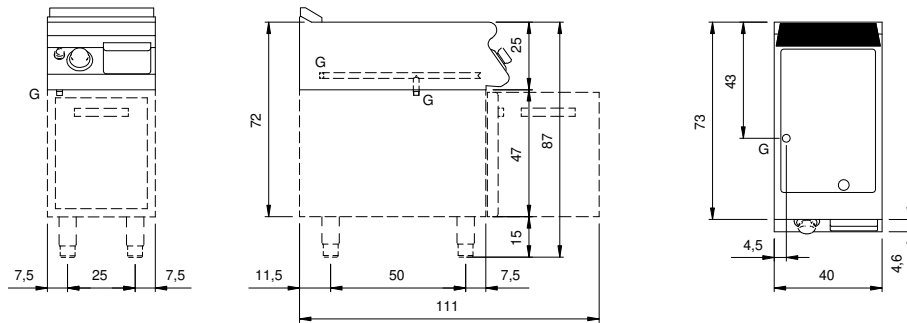

Fry top gas piastra liscia su vano con porte. Fianchi, fondo e schienale in acciaio inox. Piano in acciaio inox AISI 304 spessore 20/10. Camino posteriore in ghisa smaltata. Predisposizione per l'unione di testa. Piastra di cottura ribassata di 4 cm rispetto al piano di lavoro, saldata ermeticamente. Superficie satinata con zona fredda sulla parte frontale della piastra. Foro circolare per lo scarico dei grassi. Cassetto raccolta grassi. Il riscaldamento avviene per mezzo di bruciatori in acciaio a fiamma stabilizzata con bruciatore pilota e termocoppia di sicurezza. Il gas viene erogato per mezzo di rubinetto di sicurezza. La temperatura di cottura è controllata manualmente. Accensione tramite accenditore piezoelettrico posizionato sul cruscotto e dotato di cappuccio in gomma di protezione all'acqua. Manopole di comando a labirinto che impediscono penetrazione di acqua all'interno durante le operazioni di pulizia. Base realizzata completamente in acciaio inox. Porta a battente stampata. Maniglia ergonomica. Piedini regolabili in altezza in acciaio inox. Grado di protezione IPX4. Alimentazione a gas potenza totale 6 kW.

Diseño técnico

G: Conexión de gas de 1/2 "