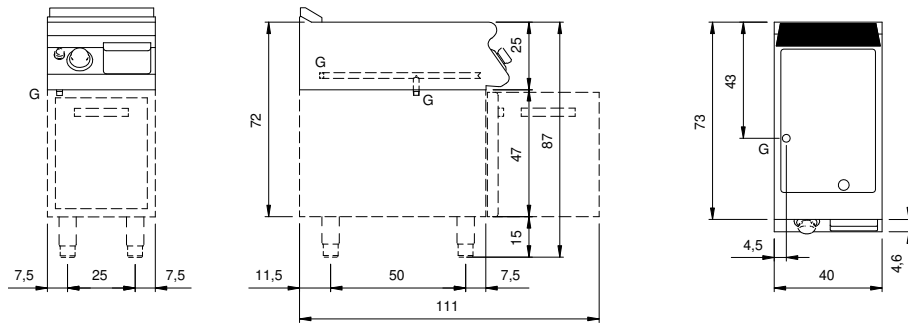

Fry top gas piastra liscia su vano con porte. Fianchi, fondo e schienale in acciaio inox. Piano in acciaio inox AISI 304 spessore 20/10. Camino posteriore in ghisa smaltata. Predisposizione per l'unione di testa. Piastra di cottura ribassata di 4 cm rispetto al piano di lavoro, saldata ermeticamente. Superficie satinata con zona fredda sulla parte frontale della piastra. Foro circolare per lo scarico dei grassi. Cassetto raccolta grassi. Il riscaldamento avviene per mezzo di bruciatori in acciaio a fiamma stabilizzata con bruciatore pilota e termocoppia di sicurezza. Il gas viene erogato per mezzo di rubinetto di sicurezza. La temperatura di cottura è controllata manualmente. Accensione tramite accenditore piezoelettrico posizionato sul cruscotto e dotato di cappuccio in gomma di protezione all'acqua. Manopole di comando a labirinto che impediscono penetrazione di acqua all'interno durante le operazioni di pulizia. Base realizzata completamente in acciaio inox. Porta a battente stampata. Maniglia ergonomica. Piedini regolabili in altezza in acciaio inox. Grado di protezione IPX4. Alimentazione a gas potenza totale 6 kW.

Déssin technique

G: Raccord gaz 1/2"