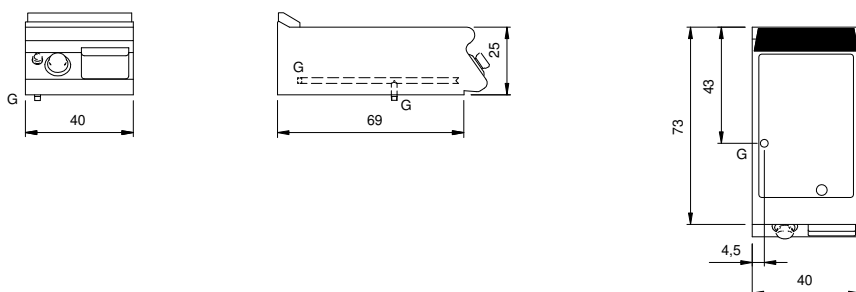

Fry top gas piastra liscia cromata modello top. Fianchi, fondo e schienale in acciaio inox. Piano in acciaio inox AISI 304 spessore 20/10. Camino posteriore in ghisa smaltata. Predisposizione per l'unione di testa. Piastra di cottura ribassata di 4 cm rispetto al piano di lavoro, saldata ermeticamente. Superficie di cottura rivestita in cromo duro lucido a specchio con zona fredda sulla parte frontale della piastra. Foro circolare per lo scarico dei grassi. Cassetto raccolta grassi. Il riscaldamento avviene per mezzo di bruciatori in acciaio a fiamma stabilizzata con bruciatore pilota e termocoppia di sicurezza. Il gas viene erogato per mezzo di valvola termostatica. La temperatura di cottura è controllata termostaticamente. Accensione tramite accenditore piezoelettrico posizionato sul cruscotto e dotato di cappuccio in gomma di protezione all'acqua. Manopole di comando a labirinto che impediscono penetrazione di acqua all'interno durante le operazioni di pulizia. Apparecchiatura dotata di quattro piedini regolabili in altezza per posizionamento su piano. Grado di protezione IPX4. Alimentazione a gas potenza totale 7 kW.

Diseño técnico

G: Conexión de gas de 1/2 "