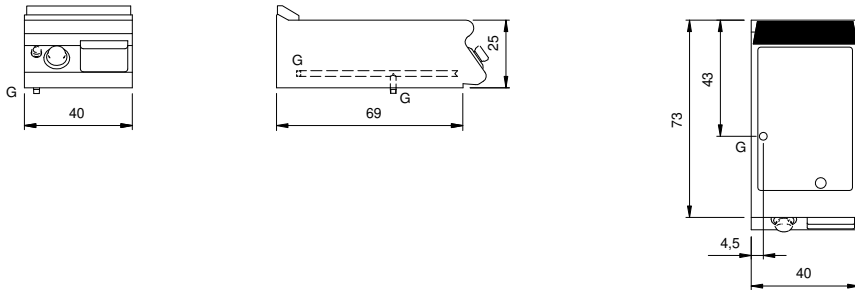

Fry top gas piastra liscia cromata modello top. Fianchi, fondo e schienale in acciaio inox. Piano in acciaio inox AISI 304 spessore 20/10. Camino posteriore in ghisa smaltata. Predisposizione per l'unione di testa. Piastra di cottura ribassata di 4 cm rispetto al piano di lavoro, saldata ermeticamente. Superficie di cottura rivestita in cromo duro lucido a specchio con zona fredda sulla parte frontale della piastra. Foro circolare per lo scarico dei grassi. Cassetto raccolta grassi. Il riscaldamento avviene per mezzo di bruciatori in acciaio a fiamma stabilizzata con bruciatore pilota e termocoppia di sicurezza. Il gas viene erogato per mezzo di valvola termostatica. La temperatura di cottura è controllata termostaticamente. Accensione tramite accenditore piezoelettrico posizionato sul cruscotto e dotato di cappuccio in gomma di protezione all'acqua. Manopole di comando a labirinto che impediscono penetrazione di acqua all'interno durante le operazioni di pulizia. Apparecchiatura dotata di quattro piedini regolabili in altezza per posizionamento su piano. Grado di protezione IPX4. Alimentazione a gas potenza totale 7 kW.

Dessin technique

G: Raccord gaz 1/2"