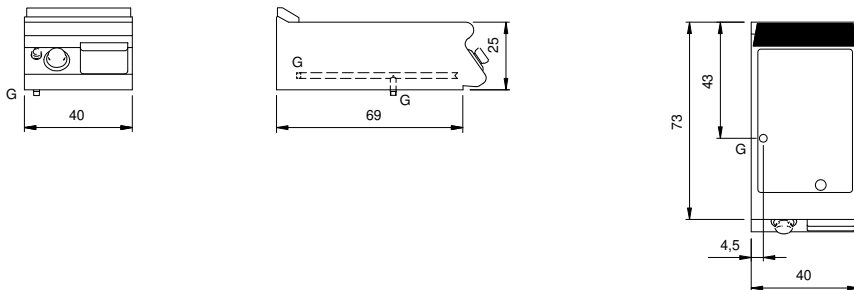

Fry top gas piastra liscia cromata modello top. Fianchi, fondo e schienale in acciaio inox. Piano in acciaio inox AISI 304 spessore 20/10. Camino posteriore in ghisa smaltata. Predisposizione per l'unione di testa. Piastra di cottura ribassata di 4 cm rispetto al piano di lavoro, saldata ermeticamente. Superficie di cottura rivestita in cromo duro lucido a specchio con zona fredda sulla parte frontale della piastra. Foro circolare per lo scarico dei grassi. Cassetto raccolta grassi. Il riscaldamento avviene per mezzo di bruciatori in acciaio a fiamma stabilizzata con bruciatore pilota e termocoppia di sicurezza. Il gas viene erogato per mezzo di valvola termostatica. La temperatura di cottura è controllata termostaticamente. Accensione tramite accenditore piezoelettrico posizionato sul cruscotto e dotato di cappuccio in gomma di protezione all'acqua. Manopole di comando a labirinto che impediscono penetrazione di acqua all'interno durante le operazioni di pulizia. Apparecchiatura dotata di quattro piedini regolabili in altezza per posizionamento su piano. Grado di protezione IPX4. Alimentazione a gas potenza totale 7 kW.

Dessin technique

G: Raccord gaz 1/2"