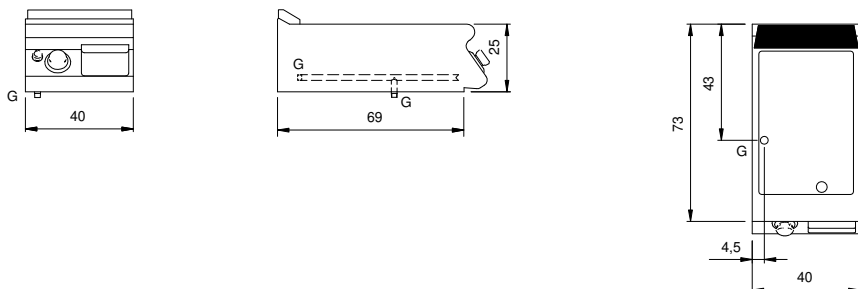

Fry top gas piastra rigata modello top. Fianchi, fondo e schienale in acciaio inox. Piano in acciaio inox AISI 304 spessore 20/10. Camino posteriore in ghisa smaltata. Predisposizione per l'unione di testa. Piastra di cottura ribassata di 4 cm rispetto al piano di lavoro, saldata ermeticamente. Superficie di cottura satinata con zona fredda sulla parte frontale della piastra. Foro circolare per lo scarico dei grassi. Cassetto raccolta grassi. Il riscaldamento avviene per mezzo di bruciatori in acciaio a fiamma stabilizzata con bruciatore pilota e termocoppia di sicurezza. Il gas viene erogato per mezzo di rubinetto di sicurezza. La temperatura di cottura è controllata manualmente. Accensione tramite accenditore piezoelettrico posizionato sul cruscotto e dotato di cappuccio in gomma di protezione all'acqua. Manopole di comando a labirinto che impediscono penetrazione di acqua all'interno durante le operazioni di pulizia. Apparecchiatura dotata di quattro piedini regolabili in altezza per posizionamento su piano. Grado di protezione IPX4. Alimentazione a gas potenza totale 6 kW.

Diseño técnico

G: Conexión de gas de 1/2 "