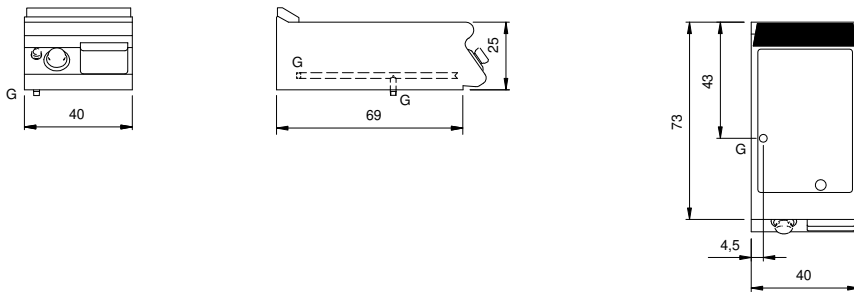

Fry top gas piastra rigata modello top. Fianchi, fondo e schienale in acciaio inox. Piano in acciaio inox AISI 304 spessore 20/10. Camino posteriore in ghisa smaltata. Predisposizione per l'unione di testa. Piastra di cottura ribassata di 4 cm rispetto al piano di lavoro, saldata ermeticamente. Superficie di cottura satinata con zona fredda sulla parte frontale della piastra. Foro circolare per lo scarico dei grassi. Cassetto raccolta grassi. Il riscaldamento avviene per mezzo di bruciatori in acciaio a fiamma stabilizzata con bruciatore pilota e termocoppia di sicurezza. Il gas viene erogato per mezzo di rubinetto di sicurezza. La temperatura di cottura è controllata manualmente. Accensione tramite accenditore piezoelettrico posizionato sul cruscotto e dotato di cappuccio in gomma di protezione all'acqua. Manopole di comando a labirinto che impediscono penetrazione di acqua all'interno durante le operazioni di pulizia. Apparecchiatura dotata di quattro piedini regolabili in altezza per posizionamento su piano. Grado di protezione IPX4. Alimentazione a gas potenza totale 6 kW.

Diseño técnico

G: Conexión de gas de 1/2 "