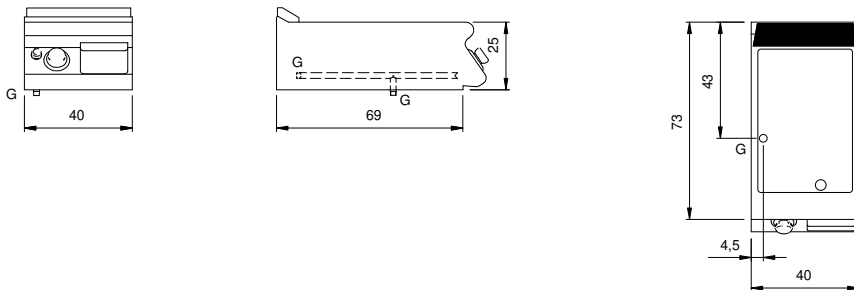

Fry top gas piastra rigata cromata modello top. Fianchi, fondo e schienale in acciaio inox. Piano in acciaio inox AISI 304 spessore 20/10. Camino posteriore in ghisa smaltata. Predisposizione per l'unione di testa. Piastra di cottura ribassata di 4 cm rispetto al piano di lavoro, saldata ermeticamente. Superficie di cottura rivestita in cromo duro lucido a specchio con zona fredda sulla parte frontale della piastra. Foro circolare per lo scarico dei grassi. Cassetto raccolta grassi. Il riscaldamento avviene per mezzo di bruciatori in acciaio a fiamma stabilizzata con bruciatore pilota e termocoppia di sicurezza. Il gas viene erogato per mezzo di valvola termostatica. La temperatura di cottura è controllata termostaticamente. Accensione tramite accenditore piezoelettrico posizionato sul cruscotto e dotato di cappuccio in gomma di protezione all'acqua. Manopole di comando a labirinto che impediscono penetrazione di acqua all'interno durante le operazioni di pulizia. Apparecchiatura dotata di quattro piedini regolabili in altezza per posizionamento su piano. Grado di protezione IPX4. Alimentazione a gas potenza totale 7 kW.

Dessin technique

G: Raccord gaz 1/2"