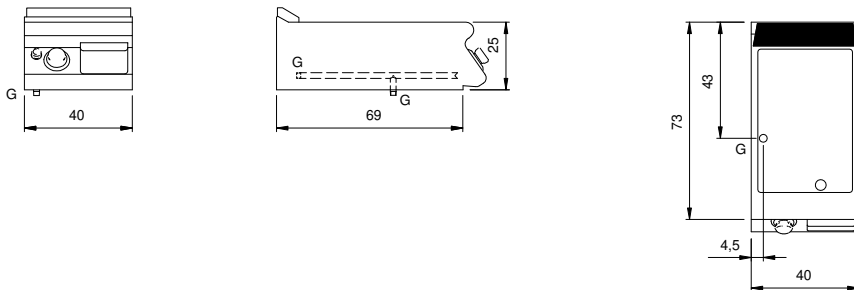

Fry top gaz piastra rigata cromata modello top. Fianchi, fondo e schienale in acciaio inox. Piano in acciaio inox AISI 304 spessore 20/10. Camino posteriore in ghisa smaltata. Predisposizione per l'unione di testa. Piastra di cottura ribassata di 4 cm rispetto al piano di lavoro, saldata ermeticamente. Superficie di cottura rivestita in cromo duro lucido a specchio con zona fredda sulla parte frontale della piastra. Foro circolare per lo scarico dei grassi. Cassetto raccolta grassi. Il riscaldamento avviene per mezzo di bruciatori in acciaio a fiamma stabilizzata con bruciatore pilota e termocoppia di sicurezza. Il gas viene erogato per mezzo di valvola termostatica. La temperatura di cottura è controllata termostaticamente. Accensione tramite accenditore piezoelettrico posizionato sul cruscotto e dotato di cappuccio in gomma di protezione all'acqua. Manopole di comando a labirinto che impediscono penetrazione di acqua all'interno durante le operazioni di pulizia. Apparecchiatura dotata di quattro piedini regolabili in altezza per posizionamento su piano. Grado di protezione IPX4. Alimentazione a gas potenza totale 7 kW.

Dessin technique

G: Raccord gaz 1/2"