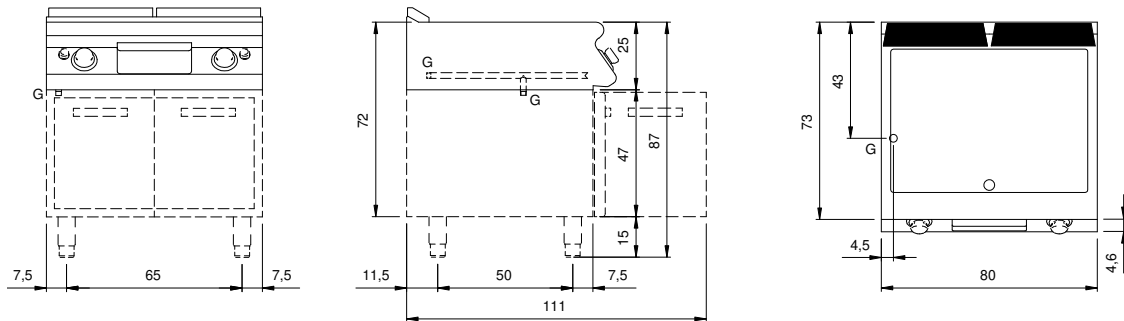

Fry top gas piastra liscia su vano aperto. Fianchi, fondo e schienale in acciaio inox. Piano in acciaio inox AISI 304 spessore 20/10. Camino posteriore in ghisa smaltata. Predisposizione per l'unione di testa. Piastra di cottura ribassata di 4 cm rispetto al piano di lavoro, saldata ermeticamente. Superficie satinata con zona fredda sulla parte frontale della piastra. Foro circolare per lo scarico dei grassi. Cassetto raccolta grassi. Due zone di cottura indipendenti. Il riscaldamento avviene per mezzo di bruciatori in acciaio a fiamma stabilizzata con bruciatore pilota e termocoppia di sicurezza. Il gas viene erogato per mezzo di rubinetto di sicurezza. La temperatura di cottura è controllata manualmente. Accensione tramite accenditore piezoelettrico posizionato sul cruscotto e dotato di cappuccio in gomma di protezione all'acqua. Manopole di comando a labirinto che impediscono penetrazione di acqua all'interno durante le operazioni di pulizia. Base realizzata completamente in acciaio inox. Piedini regolabili in altezza in acciaio inox. Grado di protezione IPX4. Alimentazione a gas potenza totale 12 kW.

Dessin technique

G: Raccord gaz 1/2"