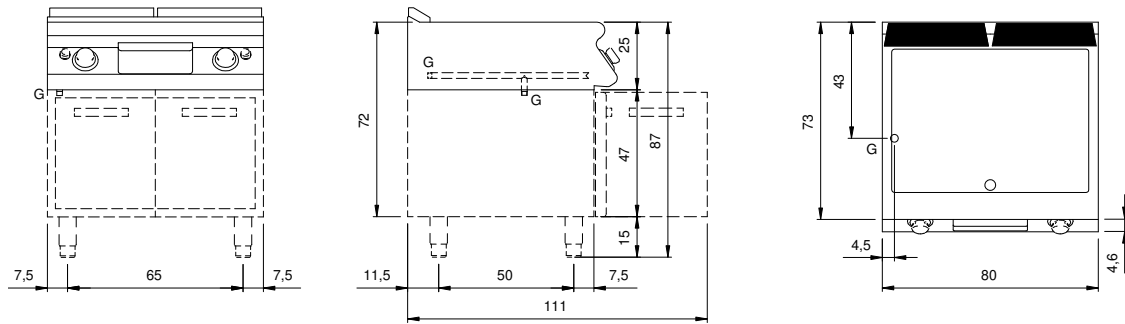

Fry top gas piastra liscia su vano con porte. Fianchi, fondo e schienale in acciaio inox. Piano in acciaio inox AISI 304 spessore 20/10. Camino posteriore in ghisa smaltata. Predisposizione per l'unione di testa. Piastra di cottura ribassata di 4 cm rispetto al piano di lavoro, saldata ermeticamente. Superficie satinata con zona fredda sulla parte frontale della piastra. Foro circolare per lo scarico dei grassi. Cassetto raccolta grassi. Due zone di cottura indipendenti. Il riscaldamento avviene per mezzo di bruciatori in acciaio a fiamma stabilizzata con bruciatore pilota e termocoppia di sicurezza. Il gas viene erogato per mezzo di rubinetto di sicurezza. La temperatura di cottura è controllata manualmente. Accensione tramite accenditore piezoelettrico posizionato sul cruscotto e dotato di cappuccio in gomma di protezione all'acqua. Manopole di comando a labirinto che impediscono penetrazione di acqua all'interno durante le operazioni di pulizia. Base realizzata completamente in acciaio inox. Porte a battente stampate. Maniglie ergonomiche. Piedini regolabili in altezza in acciaio inox. Grado di protezione IPX4. Alimentazione a gas potenza totale 12 kW.

Diseño técnico

G: Conexión de gas de 1/2 "