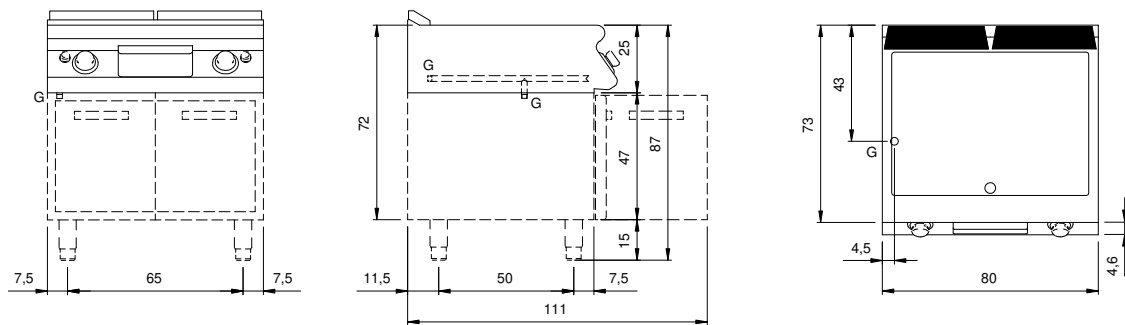

Fry top gas piastra liscia su vano con porte. Fianchi, fondo e schienale in acciaio inox. Piano in acciaio inox AISI 304 spessore 20/10. Camino posteriore in ghisa smaltata. Predisposizione per l'unione di testa. Piastra di cottura ribassata di 4 cm rispetto al piano di lavoro, saldata ermeticamente. Superficie satinata con zona fredda sulla parte frontale della piastra. Foro circolare per lo scarico dei grassi. Cassetto raccolta grassi. Due zone di cottura indipendenti. Il riscaldamento avviene per mezzo di bruciatori in acciaio a fiamma stabilizzata con bruciatore pilota e termocoppia di sicurezza. Il gas viene erogato per mezzo di rubinetto di sicurezza. La temperatura di cottura è controllata manualmente. Accensione tramite accenditore piezoelettrico posizionato sul cruscotto e dotato di cappuccio in gomma di protezione all'acqua. Manopole di comando a labirinto che impediscono penetrazione di acqua all'interno durante le operazioni di pulizia. Base realizzata completamente in acciaio inox. Porte a battente stampate. Maniglie ergonomiche. Piedini regolabili in altezza in acciaio inox. Grado di protezione IPX4. Alimentazione a gas potenza totale 12 kW.

Diseño técnico

G: Conexión de gas de 1/2 "