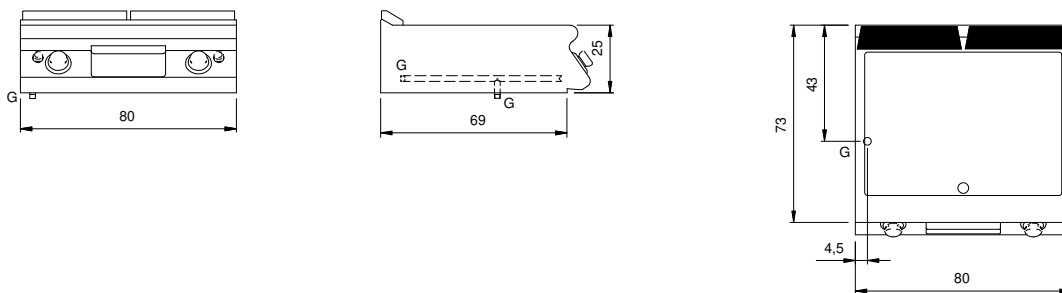

Fry top gas piastra liscia cromata modello top. Fianchi, fondo e schienale in acciaio inox. Piano in acciaio inox AISI 304 spessore 20/10. Camino posteriore in ghisa smaltata. Predisposizione per l'unione di testa. Piastra di cottura ribassata di 4 cm rispetto al piano di lavoro, saldata ermeticamente. Superficie di cottura rivestita in cromo duro lucido a specchio con zona fredda sulla parte frontale della piastra. Foro circolare per lo scarico dei grassi. Cassetto raccolta grassi. Due zone di cottura indipendenti. Il riscaldamento avviene per mezzo di bruciatori in acciaio a fiamma stabilizzata con bruciatore pilota e termocoppia di sicurezza. Il gas viene erogato per mezzo di valvola termostatica. La temperatura di cottura è controllata termostaticamente. Accensione tramite accenditore piezoelettrico posizionato sul cruscotto e dotato di cappuccio in gomma di protezione all'acqua. Manopole di comando a labirinto che impediscono penetrazione di acqua all'interno durante le operazioni di pulizia. Apparecchiatura dotata di quattro piedini regolabili in altezza per posizionamento su piano. Grado di protezione IPX4. Alimentazione a gas potenza totale 14 kW.

Dessin technique

G: Raccord gaz 1/2"