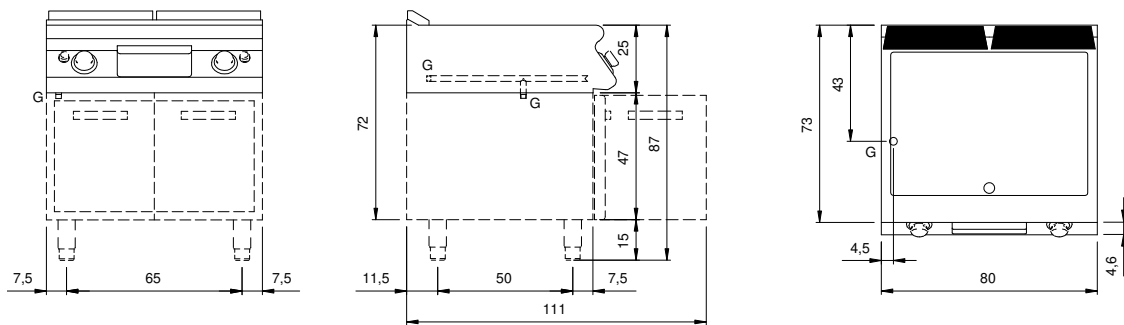

Fry top gas piastra 2/3 liscia 1/3 rigata su vano con porte. Fianchi, fondo e schienale in acciaio inox. Piano in acciaio inox AISI 304 spessore 20/10. Camino posteriore in ghisa smaltata. Predisposizione per l'unione di testa. Piastra di cottura ribassata di 4 cm rispetto al piano di lavoro, saldata ermeticamente. Superficie satinata con zona fredda sulla parte frontale della piastra. Foro circolare per lo scarico dei grassi. Cassetto raccolta grassi. Due zone di cottura indipendenti. Il riscaldamento avviene per mezzo di bruciatori in acciaio a fiamma stabilizzata con bruciatore pilota e termocoppia di sicurezza. Il gas viene erogato per mezzo di rubinetto di sicurezza. La temperatura di cottura è controllata manualmente. Accensione tramite accenditore piezoelettrico posizionato sul cruscotto e dotato di cappuccio in gomma di protezione all'acqua. Manopole di comando a labirinto che impediscono penetrazione di acqua all'interno durante le operazioni di pulizia. Base realizzata completamente in acciaio inox. Porte a battente stampate. Maniglie ergonomiche. Piedini regolabili in altezza in acciaio inox. Grado di protezione IPX4. Alimentazione a gas potenza totale 12 kW.

Diseño técnico

G: Conexión de gas de 1/2 "