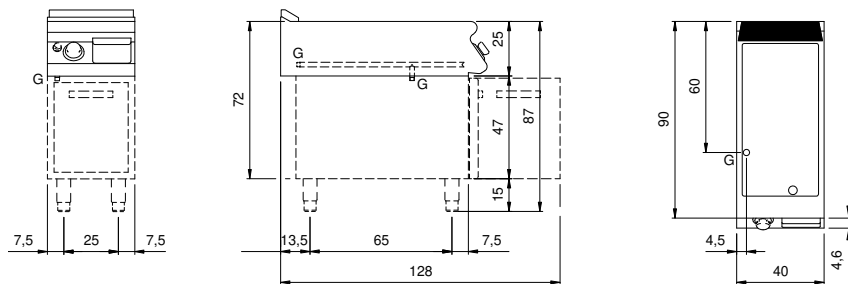

Fry top gas piastra rigata su vano con porta. Fianchi, fondo e schienale in acciaio inox. Piano in acciaio inox AISI 304 spessore 20/10. Camino posteriore in ghisa smaltata. Predisposizione per l'unione di testa. Piastra di cottura ribassata di 4 cm rispetto al piano di lavoro, saldata ermeticamente. Superficie di cottura satinata con zona fredda sulla parte frontale della piastra. Foro circolare per lo scarico dei grassi. Cassetto raccolta grassi. Il riscaldamento avviene per mezzo di bruciatori in acciaio a fiamma stabilizzata con bruciatore pilota e termocoppia di sicurezza. Il gas viene erogato per mezzo di rubinetto di sicurezza. La temperatura di cottura è controllata manualmente. Accensione tramite accenditore piezoelettrico posizionato sul cruscotto e dotato di cappuccio in gomma di protezione all'acqua. Manopole di comando a labirinto che impediscono penetrazione di acqua all'interno durante le operazioni di pulizia. Base realizzata completamente in acciaio inox. Porta a battente stampata. Maniglia ergonomica. Piedini regolabili in altezza in acciaio inox. Grado di protezione IPX5. Alimentazione a gas potenza totale 7 kW.

Diseño técnico

G: Conexión de gas de 1/2 "