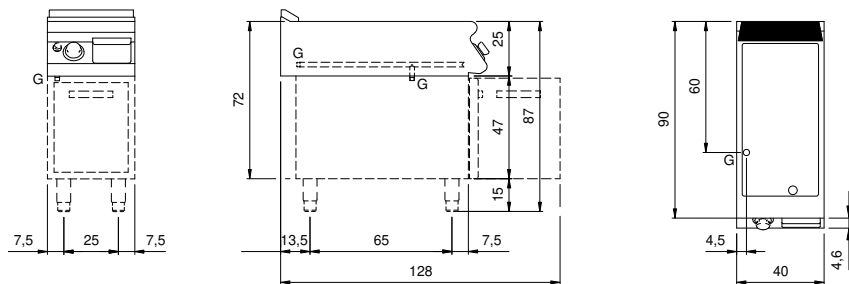

Fry top gas piastra rigata su vano con porta. Fianchi, fondo e schienale in acciaio inox. Piano in acciaio inox AISI 304 spessore 20/10. Camino posteriore in ghisa smaltata. Predisposizione per l'unione di testa. Piastra di cottura ribassata di 4 cm rispetto al piano di lavoro, saldata ermeticamente. Superficie di cottura satinata con zona fredda sulla parte frontale della piastra. Foro circolare per lo scarico dei grassi. Cassetto raccolta grassi. Il riscaldamento avviene per mezzo di bruciatori in acciaio a fiamma stabilizzata con bruciatore pilota e termocoppia di sicurezza. Il gas viene erogato per mezzo di rubinetto di sicurezza. La temperatura di cottura è controllata manualmente. Accensione tramite accenditore piezoelettrico posizionato sul cruscotto e dotato di cappuccio in gomma di protezione all'acqua. Manopole di comando a labirinto che impediscono penetrazione di acqua all'interno durante le operazioni di pulizia. Base realizzata completamente in acciaio inox. Porta a battente stampata. Maniglia ergonomica. Piedini regolabili in altezza in acciaio inox. Grado di protezione IPX5. Alimentazione a gas potenza totale 7 kW.

Déssin technique

G: Raccord gaz 1/2"