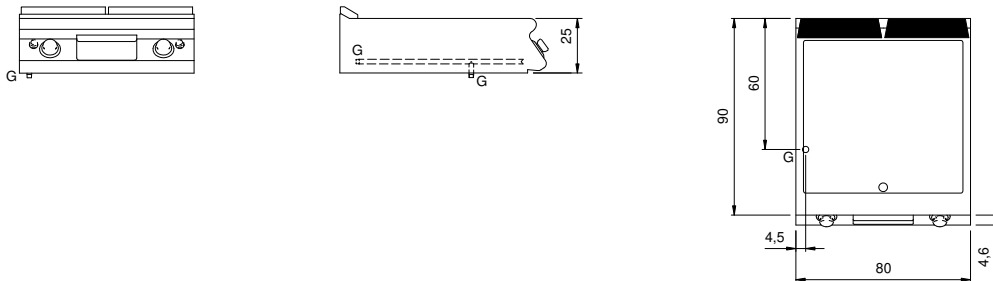

Fry top gas piastra liscia su vano con porte. Fianchi, fondo e schienale in acciaio inox. Piano in acciaio inox AISI 304 spessore 20/10. Camino posteriore in ghisa smaltata. Predisposizione per l'unione di testa. Piastra di cottura ribassata di 4 cm rispetto al piano di lavoro, saldata ermeticamente. Superficie satinata con zona fredda sulla parte frontale della piastra. Foro circolare per lo scarico dei grassi. Cassetto raccolta grassi. Due zone di cottura indipendenti. Il riscaldamento avviene per mezzo di bruciatori in acciaio a fiamma stabilizzata con bruciatore pilota e termocoppia di sicurezza. Il gas viene erogato per mezzo di rubinetto di sicurezza. La temperatura di cottura è controllata manualmente. Accensione tramite accenditore piezoelettrico posizionato sul cruscotto e dotato di cappuccio in gomma di protezione all'acqua. Manopole di comando a labirinto che impediscono penetrazione di acqua all'interno durante le operazioni di pulizia. Base realizzata completamente in acciaio inox. Porte a battente stampate. Maniglie ergonomiche. Piedini regolabili in altezza in acciaio inox. Grado di protezione IPX5. Alimentazione a gas potenza totale 14 kW.

Diseño técnico

G: Conexión de gas de 1/2 "