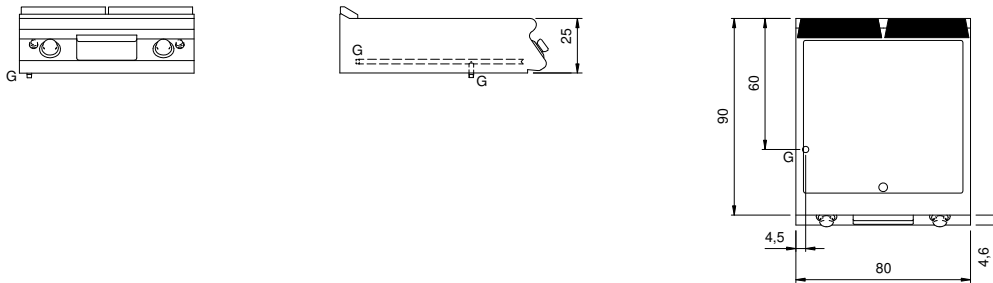

Fry top gas piastra liscia cromata su vano con porte. Fianchi, fondo e schienale in acciaio inox. Piano in acciaio inox AISI 304 spessore 20/10. Camino posteriore in ghisa smaltata. Predisposizione per l'unione di testa. Piastra di cottura ribassata di 4 cm rispetto al piano di lavoro, saldata ermeticamente. Superficie di cottura rivestita in cromo duro lucido a specchio con zona fredda sulla parte frontale della piastra. Foro circolare per lo scarico dei grassi. Cassetto raccolta grassi. Due zone di cottura indipendenti. Il riscaldamento avviene per mezzo di bruciatori in acciaio a fiamma stabilizzata con bruciatore pilota e termocoppia di sicurezza. Il gas viene erogato per mezzo di valvola termostatica. La temperatura di cottura è controllata termostaticamente. Accensione tramite accenditore piezoelettrico posizionato sul cruscotto e dotato di cappuccio in gomma di protezione all'acqua. Manopole di comando a labirinto che impediscono penetrazione di acqua all'interno durante le operazioni di pulizia. Base realizzata completamente in acciaio inox. Porte a battente stampate. Maniglie ergonomiche. Piedini regolabili in altezza in acciaio inox. Grado di protezione IPX5. Alimentazione a gas potenza totale 21 kW.

Diseño técnico

G: Conexión de gas de 1/2 "