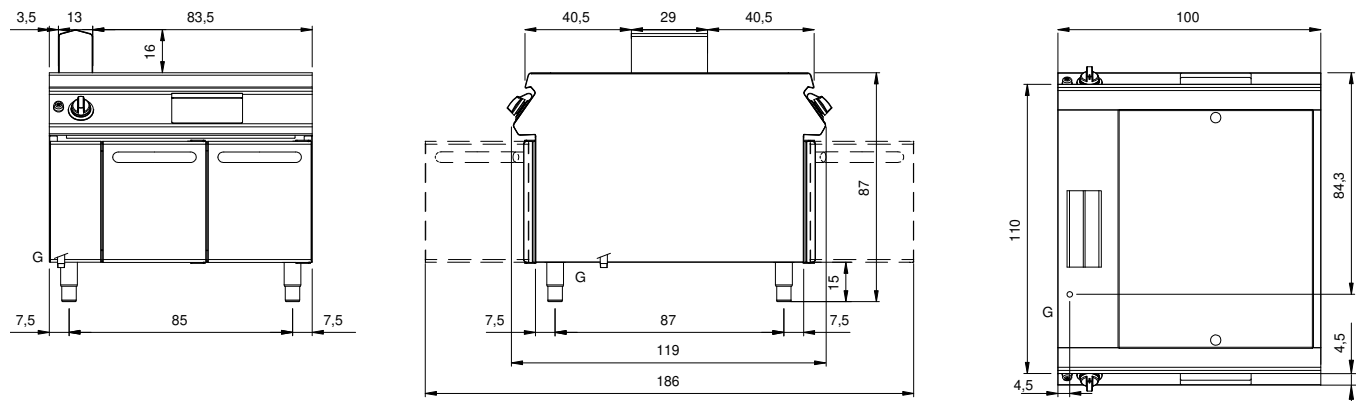

Fry top gas piastra 2/3 liscia 1/3 rigata su vano aperto. Fianchi, fondo e schienale in acciaio inox. Piano in acciaio inox AISI 304 spessore 20/10. Camino laterale in acciaio inox. Predisposizione per l'unione di testa. Piastra di cottura ribassata di 4 cm rispetto al piano di lavoro, saldata ermeticamente. Superficie satinata con zona fredda sulla parte frontale della piastra. Foro circolare per lo scarico dei grassi. Cassetto raccolta grassi. Due zone di cottura indipendenti. Il riscaldamento avviene per mezzo di bruciatori in acciaio a fiamma stabilizzata con bruciatore pilota e termocoppia di sicurezza. Il gas viene erogato per mezzo di rubinetto di sicurezza. La temperatura di cottura è controllata manualmente. Accensione tramite accenditore piezoelettrico posizionato sul cruscotto e dotato di cappuccio in gomma di protezione all'acqua. Manopole di comando a labirinto che impediscono penetrazione di acqua all'interno durante le operazioni di pulizia previste su entrambi i lati. Base realizzata completamente in acciaio inox. Piedini regolabili in altezza in acciaio inox. Grado di protezione IPX4. Alimentazione a gas potenza totale 14 kW.

Dessin technique

G: Raccord gaz 1/2"