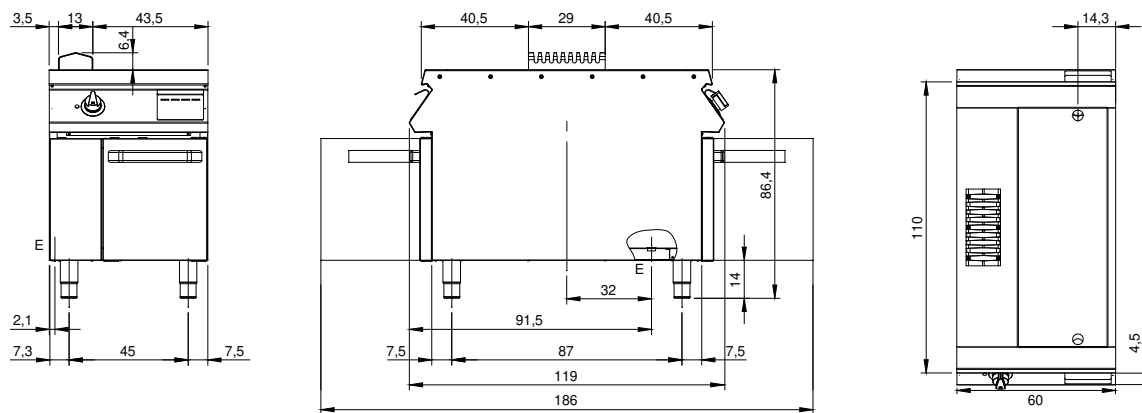

Fry top elettrico piastra liscia su vano con porte. Fianchi, fondo e schienale in acciaio inox. Piano in acciaio inox AISI 304 spessore 20/10. Camino laterale in acciaio inox. Predisposizione per l'unione di testa. Piastra di cottura ribassata 4 cm rispetto al piano, inclinata e saldata ermeticamente al piano. Superficie satinata con zona fredda sulla parte frontale della piastra. Foro circolare per lo scarico dei grassi. Cassetto raccolta grassi. Il riscaldamento avviene per mezzo di resistenze corazzate in Incoloy. Controllo temperatura per mezzo di termostato. Termostato di sicurezza. Lampada spia per indicare l'attivazione del riscaldamento. Manopole di comando a labirinto che impediscono penetrazione di acqua all'interno durante le operazioni di pulizia previste su entrambi i lati. Base realizzata completamente in acciaio inox. Porte a battente con maniglia tubolare in acciaio inox. Piedini regolabili in altezza in acciaio inox. Grado di protezione IPX4. Alimentazione elettrica VAC 400 3N 50÷60 Hz - 7,5 kW.

Technical draw

E: Electric power