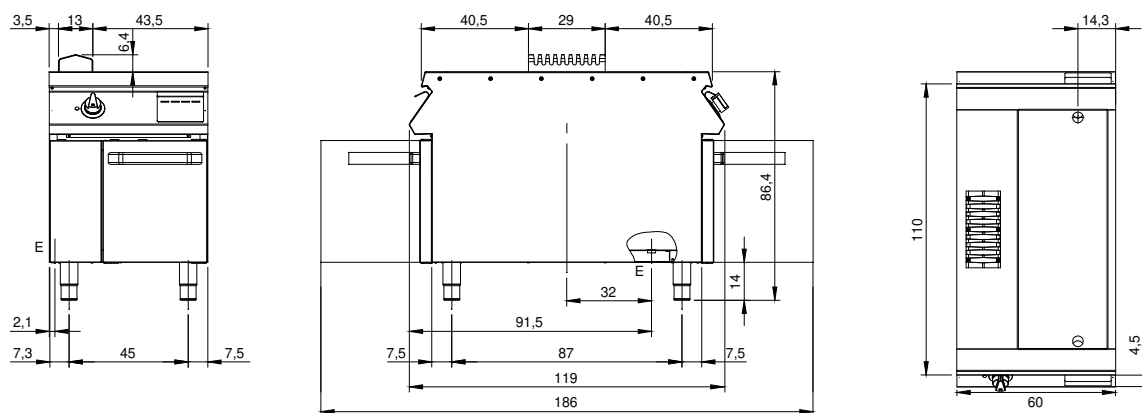

Fry top elettrico piastra rigata su vano con porte. Fianchi, fondo e schienale in acciaio inox. Piano in acciaio inox AISI 304 spessore 20/10. Camino laterale in acciaio inox. Predisposizione per l'unione di testa. Piastra di cottura ribassata 4 cm rispetto al piano, inclinata e saldata ermeticamente al piano. Superficie satinata con zona fredda sulla parte frontale della piastra. Foro circolare per lo scarico dei grassi. Cassetto raccolta grassi. Il riscaldamento avviene per mezzo di resistenze corazzate in Incoloy. Controllo temperatura per mezzo di termostato. Termostato di sicurezza. Lampada spia per indicare l'attivazione del riscaldamento. Manopole di comando a labirinto che impediscono penetrazione di acqua all'interno durante le operazioni di pulizia previste su entrambi i lati. Base realizzata completamente in acciaio inox. Porte a battente con maniglia tubolare in acciaio inox. Piedini regolabili in altezza in acciaio inox. Grado di protezione IPX4. Alimentazione elettrica VAC 400 3N 50÷60 Hz - 7,5 kW.

Technical draw

E: Electric power