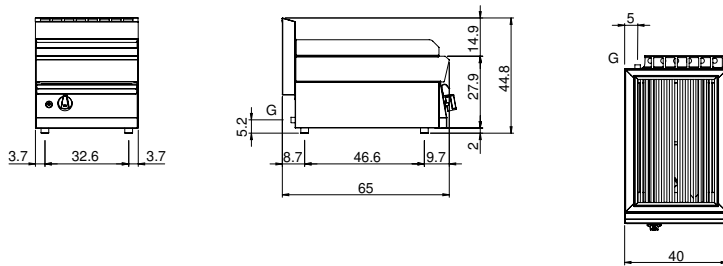

Griglia a gas Top. Piano in acciaio inox AISI 304 spessore 8/10; involucro in acciaio inox AISI 430 spessore 8/10; fondi e parti interne in acciaio AISI 430; rinforzi interni eseguiti in materiale anticorrosione (lamiera alluminata). Griglia con piano di cottura in ghisa. Bruciatore in acciaio inox (nr. 1x7,5 kW). Rubinetto gas valvolato in sicurezza con termocoppia e bruciatore pilota per l'accensione automatica del bruciatore. Accensione piezoelettrica del bruciatore. Bacinella raccogligrassi in acciaio inox. Potenza totale 7,5 kW.

Dessin technique

G: Raccord gaz 1/2"